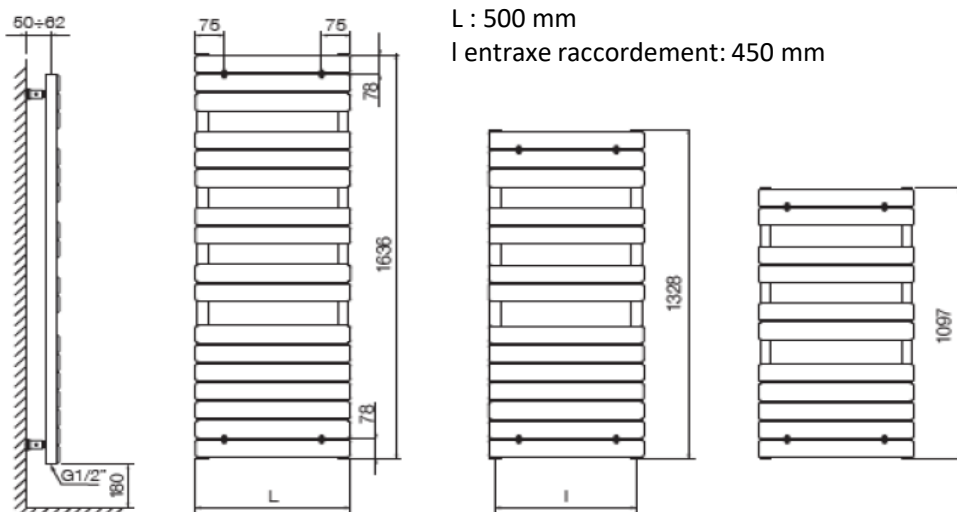

## AUBE - Sèche-serviettes eau chaude lames plates droites 524W

Référence: AUBE20050

Code T: 2864261

Code C: 49020050

Code EAN: 8029482786860

**COLLECTION :** AUBE

**FINITION :** Epoxy blanc

**PRINCIPAUX ATOUTS :**

### Descriptif du produit

Le sèche-serviettes AUBE présente les caractéristiques suivantes:

- Sèche-serviettes eau chaude lames plates droites en acier finition époxy blanc RAL9016
- Puissance: 524 W à Delta T 50°
- Hauteur: 1097 mm
- Largeur: 500 mm
- Entraxe d'alimentation: 450 mm
- 11 lames dimensions 70x500 mm et collecteur Ø38 mm
- 3 orifices 1/2"
- Fixations et bouchon purgeur 1/2" fournis
- Pression maximale de service: 4 bar
- Température maximale de service: 110°C
- Poids: 13,74 kg
- Kit de résistance pour fonctionnement mixte et patères en options
- NF
- DOP: MP/T/4

### Dessin technique

Delta T	Puissance
▲ 50°	524W
▲ 40°	401W
▲ 30°	283W
▲ 20°	174W

Sous réserves de modifications ou d'erreurs typographiques. Toute reproduction totale ou partielle, tant en France qu'à l'étranger, est interdite compte tenu des dispositions légales en vigueur relative à la propriété artistique et intellectuelle. Photos non contractuelles