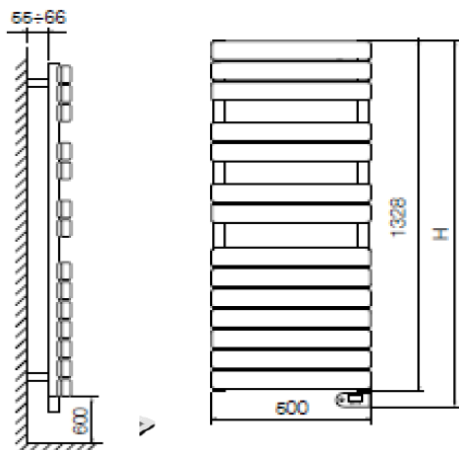

Dessin technique

Sous réserves de modifications ou d'erreurs typographiques. Toute reproduction totale ou partielle, tant en France qu'à l'étranger, est interdite compte tenu des dispositions légales en vigueur relative à la propriété artistique et intellectuelle. Photos non contractuelles