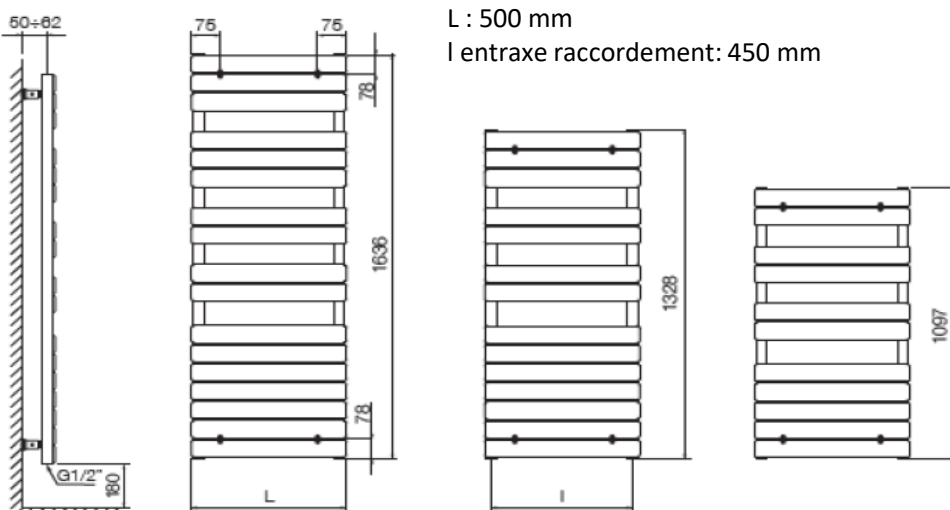

## AUBE - Sèche-serviettes eau chaude lames plates droites 629W

Référence: AUBE20068

Code T: 2864262

Code C: 49020068

Code EAN: 8029482786877

**COLLECTION :** AUBE

**FINITION :** Epoxy blanc

**PRINCIPAUX ATOUTS :**

### Descriptif du produit

Le sèche-serviettes AUBE présente les caractéristiques suivantes:

- Sèche-serviettes eau chaude lames plates droites en acier finition époxy blanc RAL9016
- Puissance: 629 W à Delta T 50°
- Hauteur: 1328 mm
- Largeur: 500 mm
- Entraxe d'alimentation: 450 mm
- 14 lames dimensions 70x500 mm et collecteur  $\varnothing$ 38 mm
- 3 orifices 1/2"
- Fixations et bouchon purgeur 1/2" fournis
- Pression maximale de service: 4 bar
- Température maximale de service: 110°C
- Poids: 17,29 kg
- Kit de résistance pour fonctionnement mixte et patères en options
- NF
- DOP: MP/T/5

### Dessin technique

Delta T	Puissance
▲ 50°	629W
▲ 40°	479W
▲ 30°	338W
▲ 20°	206W

Sous réserves de modifications ou d'erreurs typographiques. Toute reproduction totale ou partielle, tant en France qu'à l'étranger, est interdite compte tenu des dispositions légales en vigueur relative à la propriété artistique et intellectuelle. Photos non contractuelles