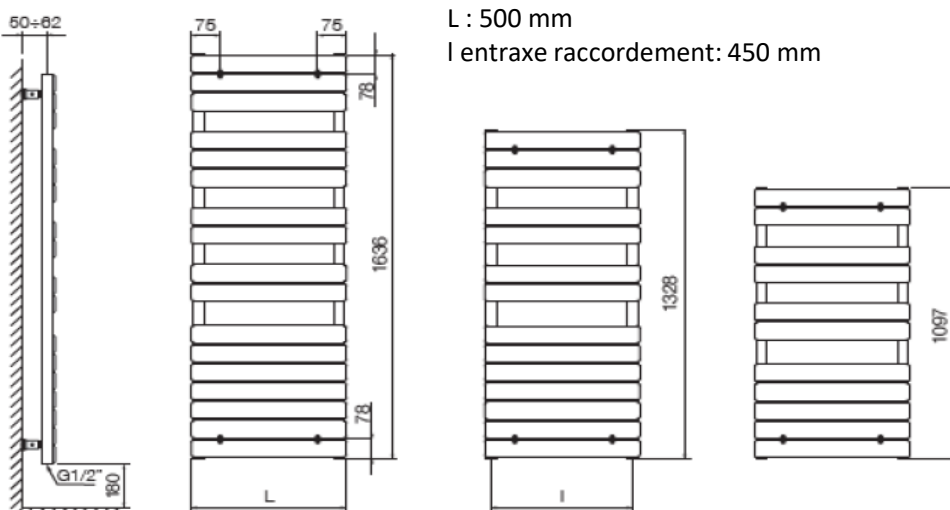

## AUBE - Sèche-serviettes eau chaude lames plates droites 902W

Référence: AUBE20076

Code T: 2864263

Code C: 49020076

Code EAN: 8029482786884

**COLLECTION :** AUBE

**FINITION :** Epoxy blanc

**PRINCIPAUX ATOUTS :**

### Descriptif du produit

Le sèche-serviettes AUBE présente les caractéristiques suivantes:

- Sèche-serviettes eau chaude lames plates droites en acier finition époxy blanc RAL9016
- Puissance: 902 W à Delta T 50°
- Hauteur: 1636 mm
- Largeur: 500 mm
- Entraxe d'alimentation: 450 mm
- 17 lames dimensions 70x500 mm et collecteur  $\varnothing 38$  mm
- 3 orifices 1/2"
- Fixations et bouchon purgeur 1/2" fournis
- Pression maximale de service: 4 bar
- Température maximale de service: 110°C
- Poids: 24,32 kg
- Kit de résistance pour fonctionnement mixte et patères en options
- NF
- DOP: MP/T/6

### Dessin technique

Delta T	Puissance
▲ 50°	902W
▲ 40°	685W
▲ 30°	481W
▲ 20°	292W

Sous réserves de modifications ou d'erreurs typographiques. Toute reproduction totale ou partielle, tant en France qu'à l'étranger, est interdite compte tenu des dispositions légales en vigueur relative à la propriété artistique et intellectuelle. Photos non contractuelles