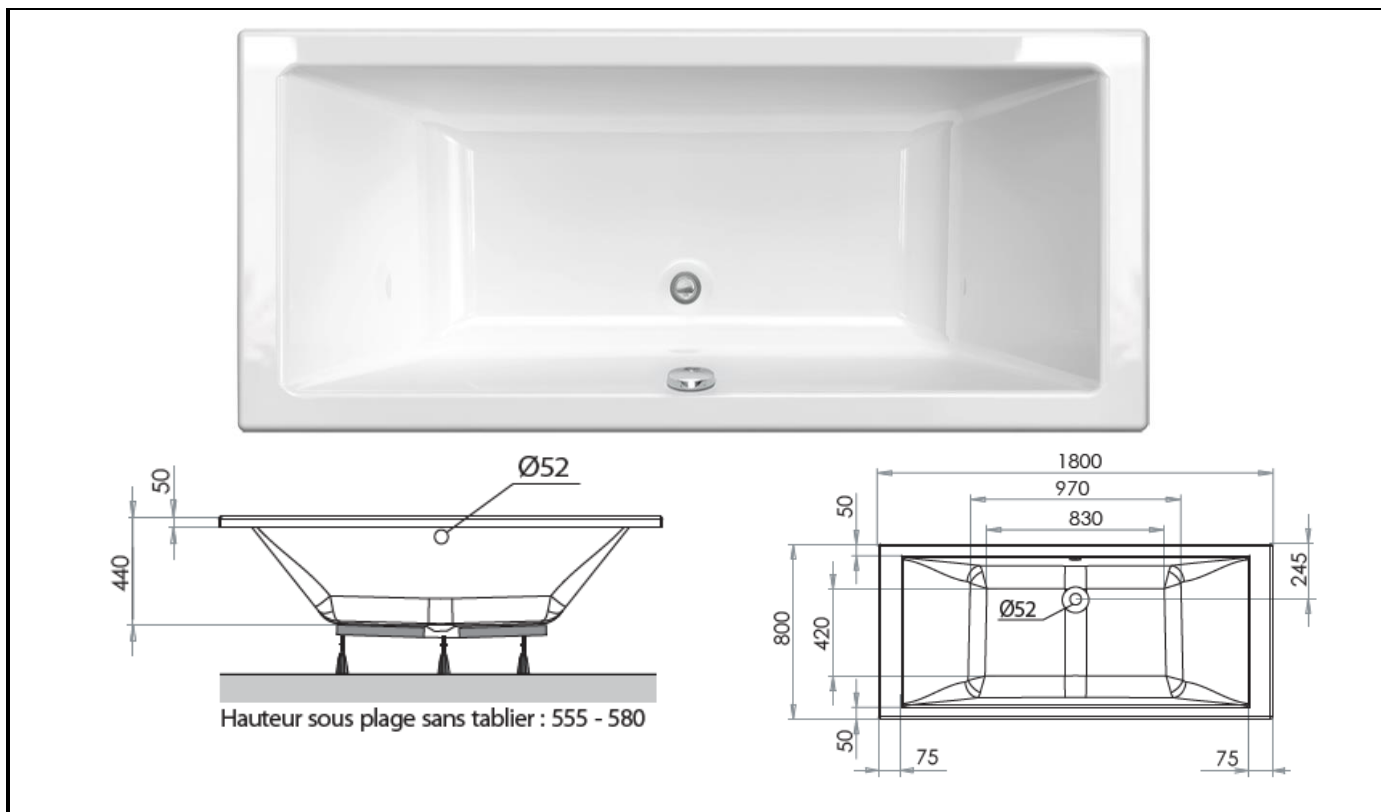

Désignation produit : Baignoire droite 180x80 duo

Référence produit : BAIG10066

Code EAN : 3453980935065

Code C : 39710066

Code T : 3071132

Description produit : Baignoire au style contemporain.

180X80 – Litrage 230 L – Baignoire Duo

Des lignes tendues au design actuel, pour un style résolument contemporain.

Fabriquée en TOPLAX (acrylique coulé et renfort ABS sans fibre de verre), pour une excellente résistance aux chocs, aux agents chimiques et aux UV.