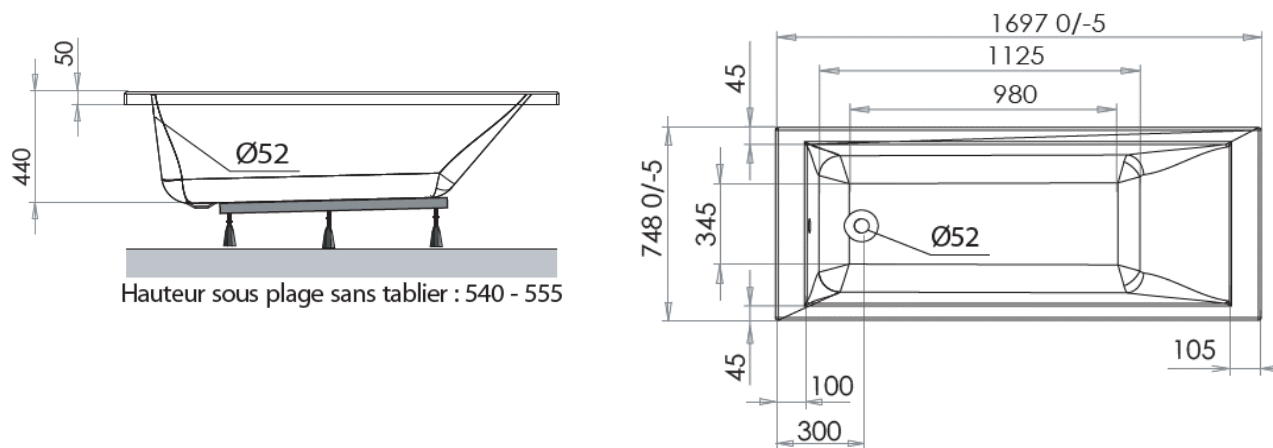

Dessin technique

Sous réserves de modifications ou d'erreurs typographiques. Toute reproduction totale ou partielle, tant en France qu'à l'étranger, est interdite compte tenu des dispositions légales en vigueur relative à la propriété artistique et intellectuelle. Photos non contractuelles