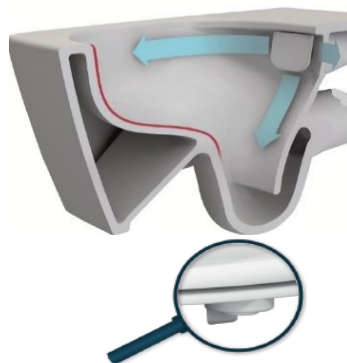

BELO - Pack WC caréné surélevé sans bride

Référence: BELO11044

Code T: 2864676

Code C: 39011044

Code EAN: 8693405565193

COLLECTION : BELO

FINITION : Blanc

PRINCIPAUX ATOUTS :

Abattant PMR avec cales de maintien sur la cuvette

Descriptif du produit

Le pack WC caréné sans bride BELO présente les caractéristiques suivantes:

- Pack WC caréné sans bride en céramique blanc
- Cuvette en céramique sortie horizontale
- Réservoir en céramique avec alimentation latérale
- Hauteur de cuvette : 480mm
- Profondeur : 620mm
- Mécanisme monté double chasse 3/6L à bouton poussoir ref: OPTIMA 49 SIAMP
- Robinet flotteur classe 1
- Diffuseur en "crastin" variante du plastique
- Abattant frein de chute PMR recouvrant à charnières métal, fixation pas le dessus et cales de maintien sur la cuvette
- Livré avec tire-fonds de fixation, robinet d'arrêt non fourni
- Poids: 56 kg
- NF
- DOP: MP/S/164