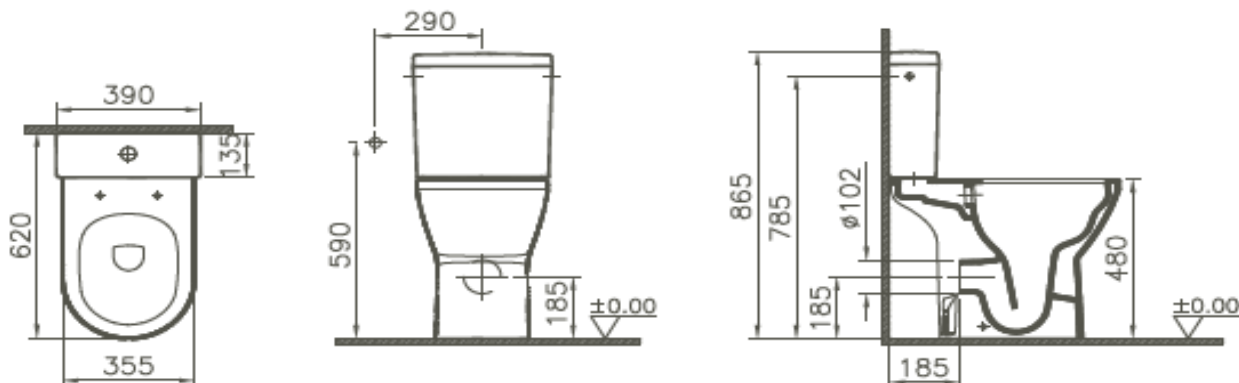

Dessin technique

Sous réserves de modifications ou d'erreurs typographiques. Toute reproduction totale ou partielle, tant en France qu'à l'étranger, est interdite compte tenu des dispositions légales en vigueur relative à la propriété artistique et intellectuelle. Photos non contractuelles