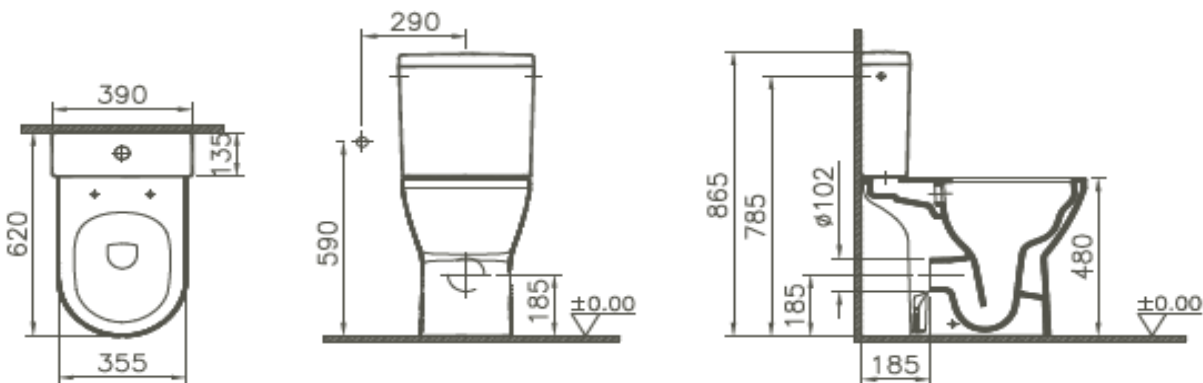

Dessin technique

Sous réserves de modifications ou d'erreurs typographiques. Toute reproduction totale ou partielle, tant en France qu'à l'étranger, est interdite compte tenu des dispositions légales en vigueur relative à la propriété artistique et intellectuelle. Photos non contractuelles