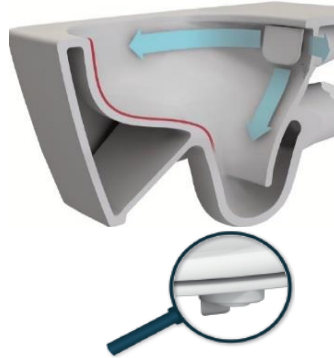

BELO - Pack WC caréné surélevé sans bride

Référence: BELO11044

Code T: 2864676

Code C: 39011044

Code EAN: 8693405565193

Abattant PMR avec cales de maintien sur la cuvette

COLLECTION : BELO

FINITION : Blanc

PRINCIPAUX ATOUTS :

Descriptif du produit

Le pack WC caréné sans bride BELO présente les caractéristiques suivantes:

- Pack WC caréné sans bride en céramique blanc
- Cuvette en céramique sortie horizontale
- Réservoir en céramique avec alimentation latérale
- Hauteur de cuvette : 480mm
- Profondeur : 620mm
- Mécanisme monté double chasse 3/6L à bouton poussoir ref: OPTIMA 49 SIAMP
- Robinet flotteur classe 1
- Diffuseur en "crastin" variante du plastique
- Abattant PMR recouvrant à charnières métal, fixation pas le dessus et cales de maintien sur la cuvette
- Livré avec tire-fonds de fixation, robinet d'arrêt non fourni
- Poids: 56 kg
- NF
- DOP: MP/S/164