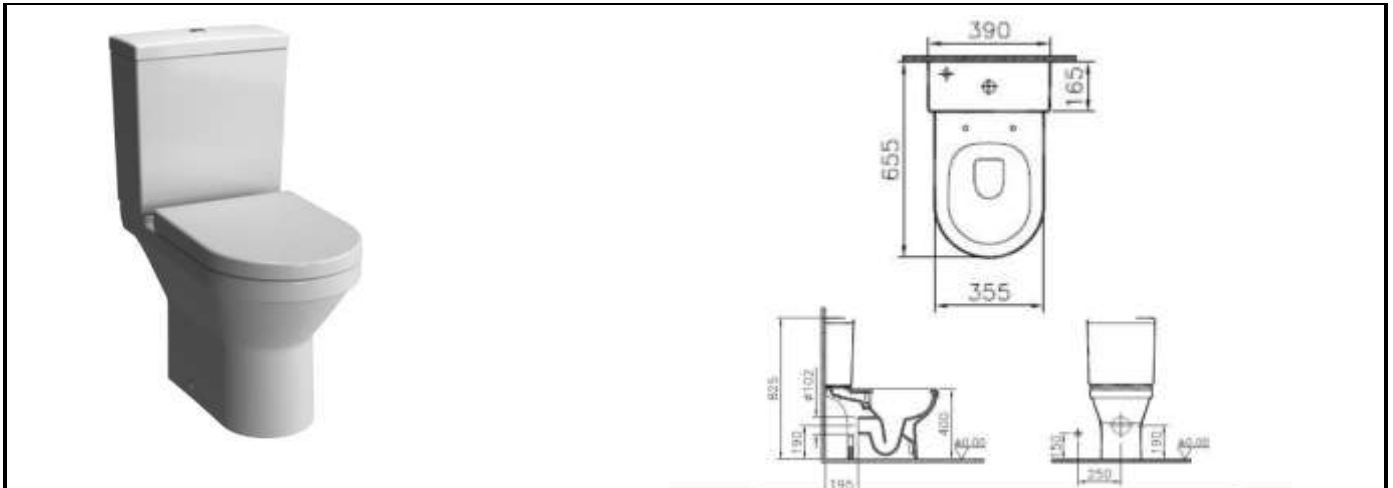

Désignation produit : Pack WC BELO à poser caréné sans bride avec abattant FC

Référence produit : BELO21019

Code EAN : 8693405408377

Code C : 39021019

Code T : 1270077

Description produit :

- Pack Cuvette sans bride
- Diffuseur en "crastin", variante du plastique, ayant une excellente tenue dans le temps, dans les environnements contraignants et une excellente résistance aux produits chimiques. Il ne jaunit pas dans le temps.
- Abattant soft close Duroplast recouvrant, charnières métal, cuvette à fond creux, Fixations par le dessus
- Capacité de chasse d'eau 3/6 L

Lieu de fabrication du produit : TURQUIE

Emballage (nombre de pièces) :	Individuel : 1	Regroupement :	Palettisation : 8
Nature (carton, film palette...) :	Box carton		Box carton filmé
Dimension LxlxH (mm) :	440 * 405 * 575		119*79*143
Poids (Kg) :	30,85		266,80