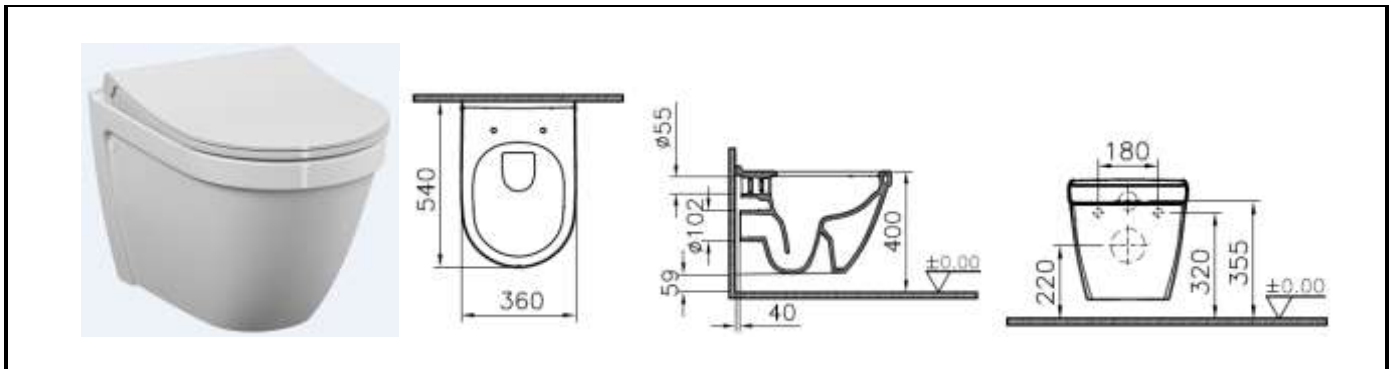

Désignation produit : Pack cuvette WC suspendue BELO carénée sans bride avec abattant FC

Référence produit : BELO21027

Code EAN : 8693405456507

Code C : 39021027

Code T : 2815225

Description produit :

- Pack Cuvette sans bride avec fixations cachées
- Abattant SLIM soft close Duroplast recouvrant, charnières métal, cuvette à fond creux,
- Diffuseur en "crastin", variante du plastique, ayant une excellente tenue dans le temps, dans les environnements contraignants et une excellente résistance aux produits chimiques. Il ne jaunit pas dans le temps.
- Capacité de chasse d'eau 3/6 L.

Lieu de fabrication du produit : TURQUIE

Emballage (nombre de pièces) :	Individuel : 1	Regroupement :	Palettisation : 8
Nature (carton, film palette...) :	Box carton		Box carton filmé
Dimension LxlxH (mm) :	440 * 405 * 575		119*79*143
Poids (Kg) :	30,85		266,80