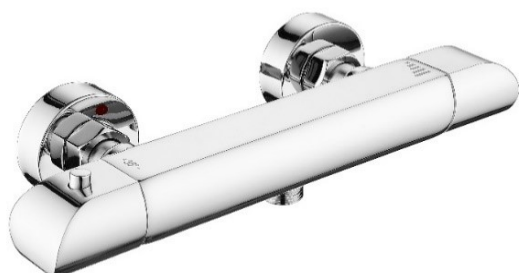

BERY - Mitigeur douche thermostatique

Référence : BERY20258

Code : 3674143

GAMME : BERY

COLORIS : CHROMÉ

LABELS/NORMES

Descriptif du produit

Le mitigeur douche thermostatique BERY présente les caractéristiques suivantes :

- Mitigeur douche thermostatique en laiton chromé corps tiède
- Manettes ergonomiques métal
- Cartouche thermostatique en laiton avec filtres
- Blocage sécurité 38°C
- Livré avec raccords muraux et rosaces
- Poids : 1,7 kg
- ACS

Cartouche thermostatique réf. 3906207

Tête céramique réf. 3906208

Dessin technique

Sous réserves de modifications ou d'erreurs typographiques. Toute reproduction totale ou partielle, tant en France qu'à l'étranger, est interdite compte tenu des dispositions légales en vigueur relative à la propriété artistique et intellectuelle. Photos non contractuelles.