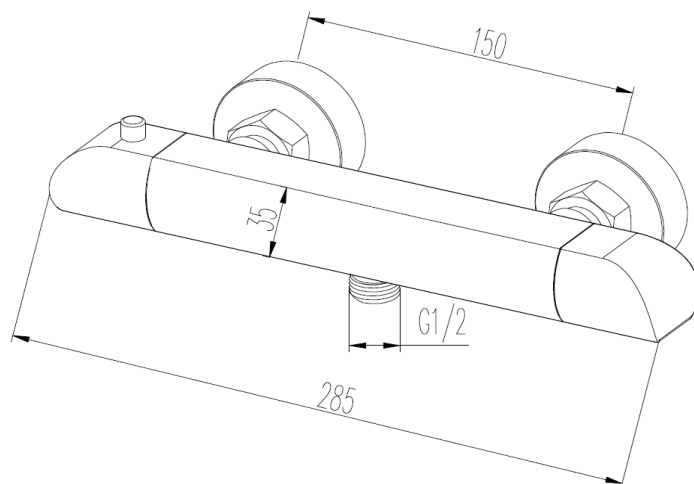

BERY - Mitigeur douche thermostatique

Référence : BERY20258

Code : 3674143

GAMME : BERY

COLORIS : CHROMÉ

LABELS/NORMES

Descriptif du produit

Le mitigeur douche thermostatique BERY présente les caractéristiques suivantes :

- Mitigeur douche thermostatique en laiton chromé corps tiède
- Manettes ergonomiques métal
- Cartouche thermostatique en laiton avec filtres
- Blocage sécurité 38°C
- Livré avec raccords muraux et rosaces
- Poids : 1,7 kg
- ACS

Cartouche thermostatique réf. 3906207

Tête céramique réf. 3906208

Dessin technique

Sous réserves de modifications ou d'erreurs typographiques. Toute reproduction totale ou partielle, tant en France qu'à l'étranger, est interdite compte tenu des dispositions légales en vigueur relative à la propriété artistique et intellectuelle. Photos non contractuelles.