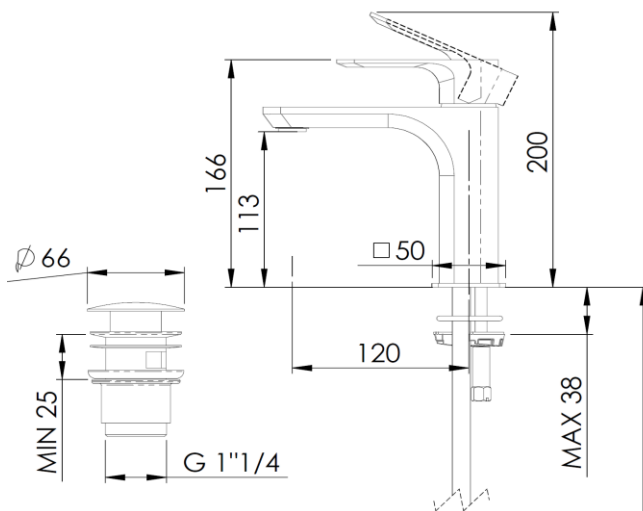

Dessin technique

Sous réserves de modifications ou d'erreurs typographiques. Toute reproduction totale ou partielle, tant en France qu'à l'étranger, est interdite compte tenu des dispositions légales en vigueur relative à la propriété artistique et intellectuelle. Photos non contractuelles.