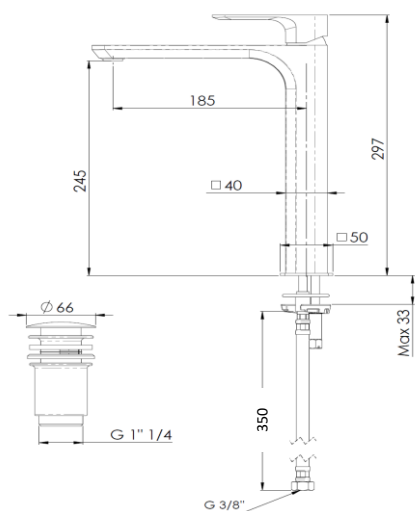

Dessin technique

Sous réserves de modifications ou d'erreurs typographiques. Toute reproduction totale ou partielle, tant en France qu'à l'étranger, est interdite compte tenu des dispositions légales en vigueur relative à la propriété artistique et intellectuelle. Photos non contractuelles.