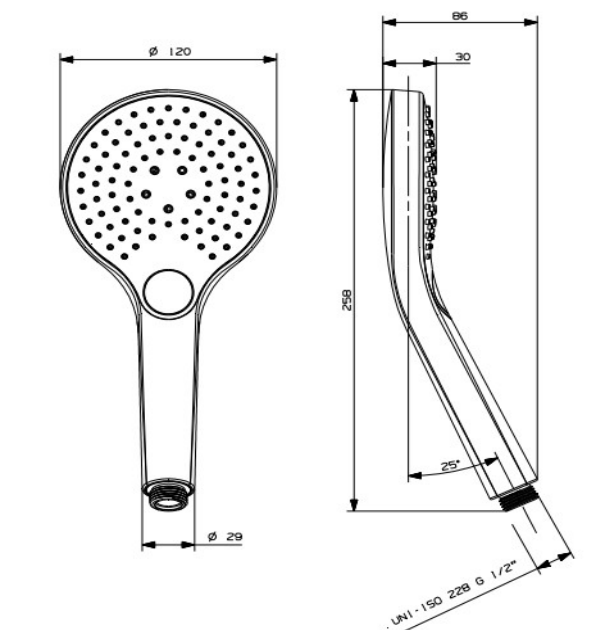

Dessin technique

Sous réserves de modifications ou d'erreurs typographiques. Toute reproduction totale ou partielle, tant en France qu'à l'étranger, est interdite compte tenu des dispositions légales en vigueur relative à la propriété artistique et intellectuelle. Photos non contractuelles