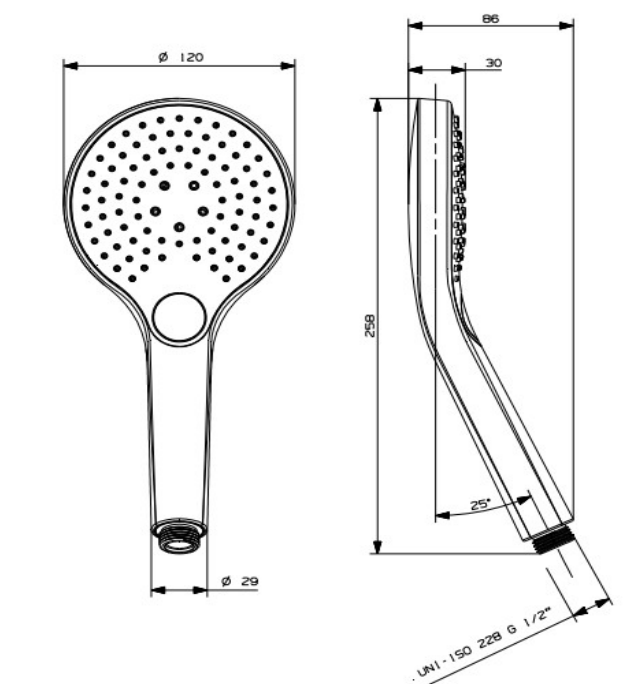

Dessin technique

Sous réserves de modifications ou d'erreurs typographiques. Toute reproduction totale ou partielle, tant en France qu'à l'étranger, est interdite compte tenu des dispositions légales en vigueur relative à la propriété artistique et intellectuelle. Photos non contractuelles