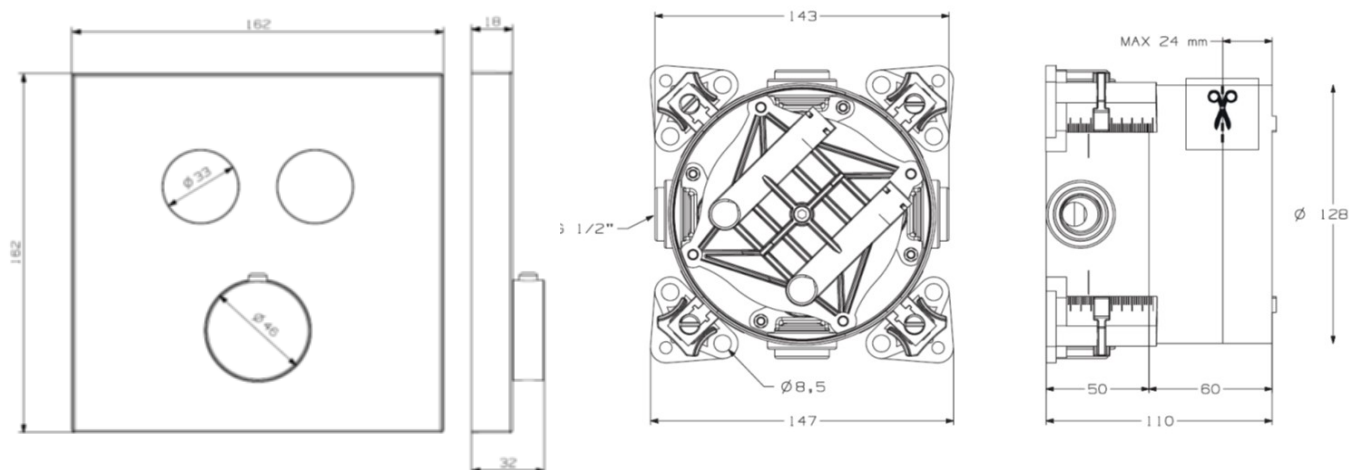

Dessin technique

Sous réserves de modifications ou d'erreurs typographiques. Toute reproduction totale ou partielle, tant en France qu'à l'étranger, est interdite compte tenu des dispositions légales en vigueur relative à la propriété artistique et intellectuelle. Photos non contractuelles.