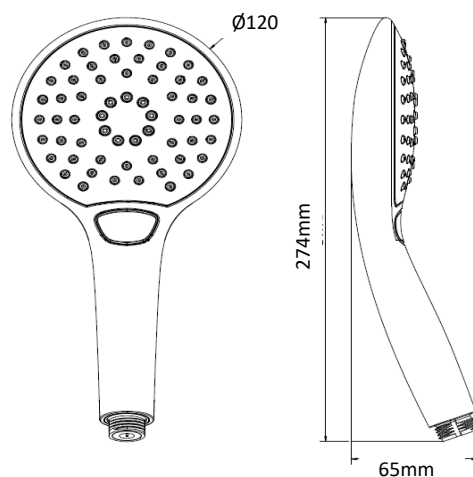

Dessin technique

Sous réserves de modifications ou d'erreurs typographiques. Toute reproduction totale ou partielle, tant en France qu'à l'étranger, est interdite compte tenu des dispositions légales en vigueur relative à la propriété artistique et intellectuelle. Photos non contractuelles