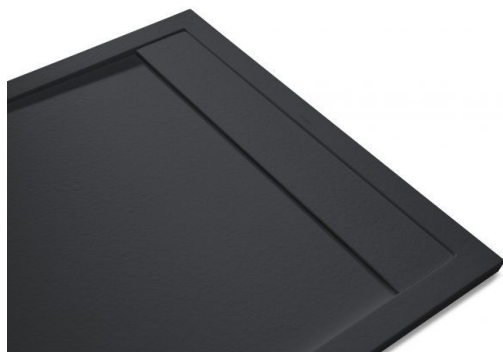

BETO – Cache bonde cover caniveau

Référence : BETO83014

Code : 3325187

GAMME : BETO

COLORIS : PIERRE GRIS ANTHRACITE

LABELS/NORMES

Descriptif du produit

Le cache bonde cover caniveau BETO présente les caractéristiques suivantes :

- Cache bonde cover en béton de synthèse pour receveur BETO caniveau
- Cover constitué d'un mélange de charges minérale et de résine à base de PET recyclé teinté dans la masse
- Finition pierre avec surface en Gelcoat gris anthracite
- Longueur : 82,3 cm
- Largeur : 15,2 cm
- Poids : 2,6 kg