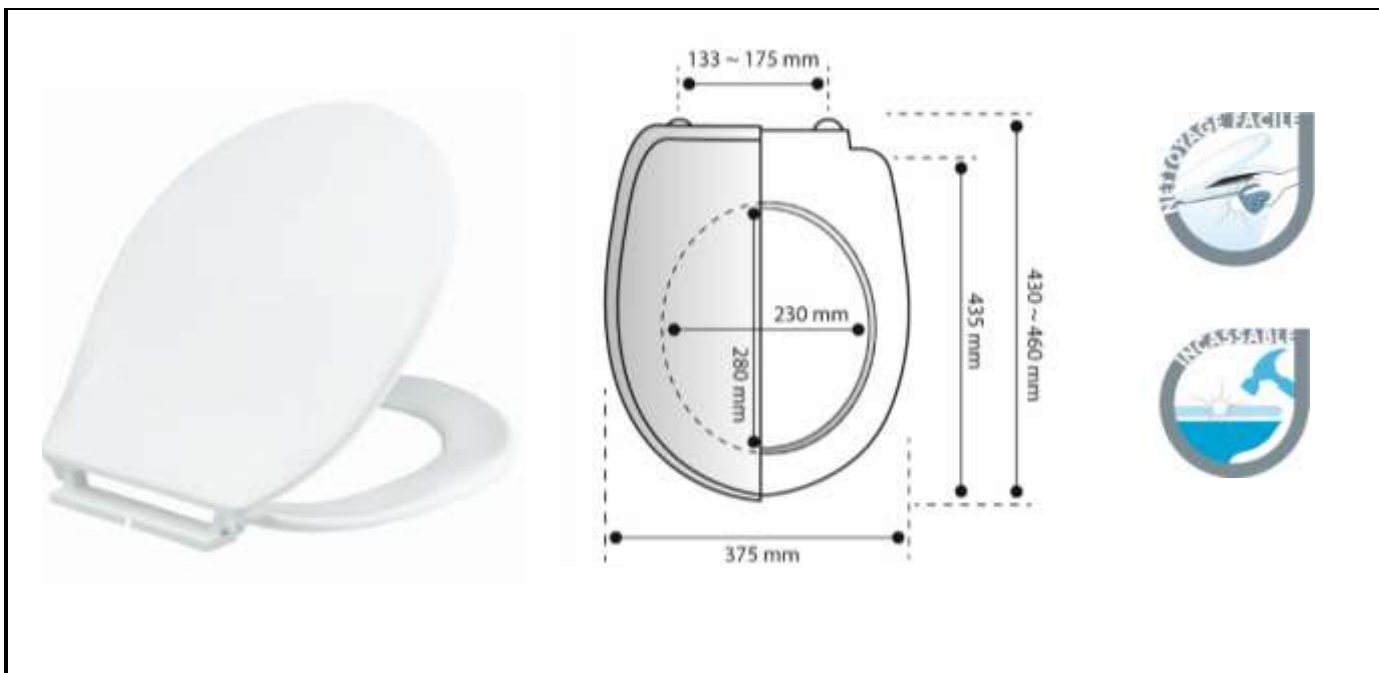

Désignation produit : Abattant Thermosouple 1^{er} prix

Référence produit : BRIU30020

Code EAN : 3247230131686

Code C : 39430020

Code T : 2850972

Description produit :

- Thermoplastique
- Dormant réglable réversible
- Fixation rapide en acétal
- Blanc
- L. 435 x l. 375 mm
- 0,9 kg

Commentaires et/ou avantages produit :

- Incassable (dans les conditions normales d'utilisation)
- Facilité de nettoyage (pas de tampons ni d'amortisseurs)

Lieu de fabrication du produit : Europe

Emballage (nombre de pièces) :	Individuel :	Regroupement :	Palettisation :
	1	15	240
Nature (carton, film palette...)	Film	Carton	Palette
Dimensions LxlxH (mm) :	435 x 375 x 55	615 x 485 x 395	1200 x 800 x 1600
Poids (Kg) :	0,9	14	236