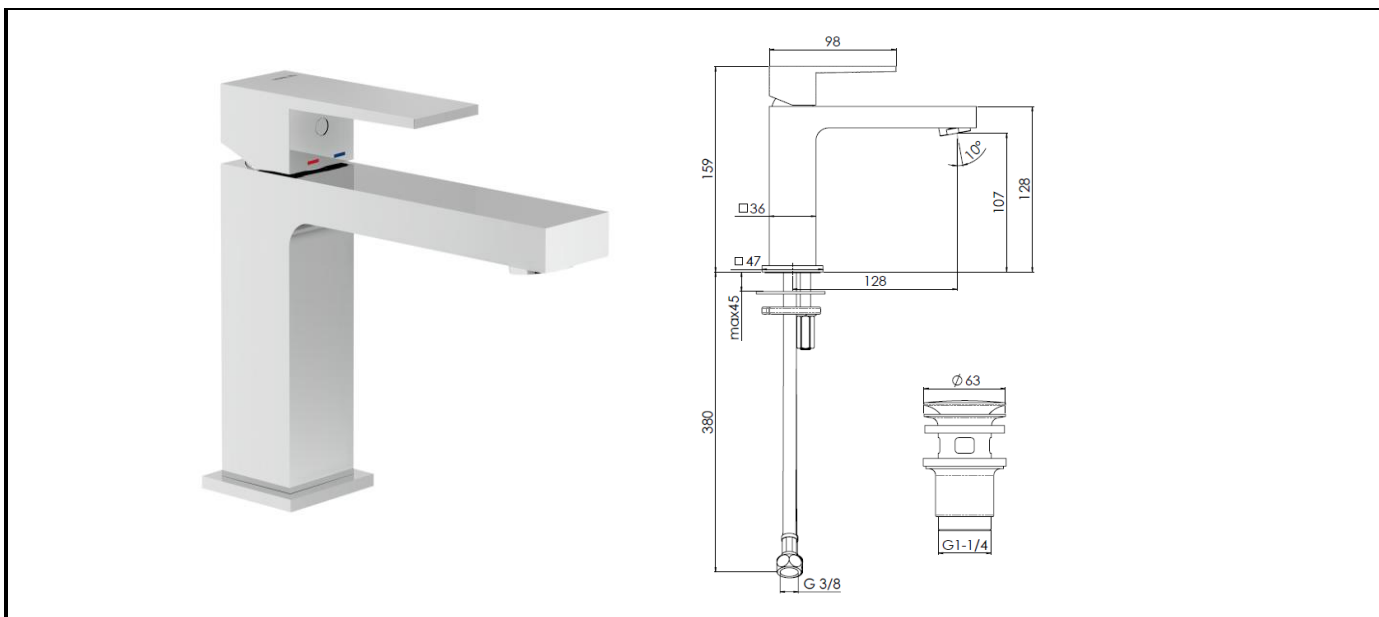

Désignation produit : MITIGEUR LAVABO

Référence produit : GARY20324

Code EAN : 8018014952880

Code C : 39120324

Code T : 1382469

Description produit :

- Cartouche diam 28 mm double position. Régulateur de température et de débit
- Mousseur Neoperl « cascade » M24x1
- Mitigeur à disques Céramiques
- Bonde PVC cli-clac
- Flexibles CSTBAT 450 mm

Commentaires et/ou avantages produit :

Laiton haute qualité certifié

Pression bar	Débit Eau froide	Débit Eau chaude	Débit Eau mitigée
1	3	3	3,5
2	4,5	4,5	5
3	6	6	6,5
4	7	7	7,5
5	7,5	7,5	8

Lieu de fabrication du produit : ITALIE