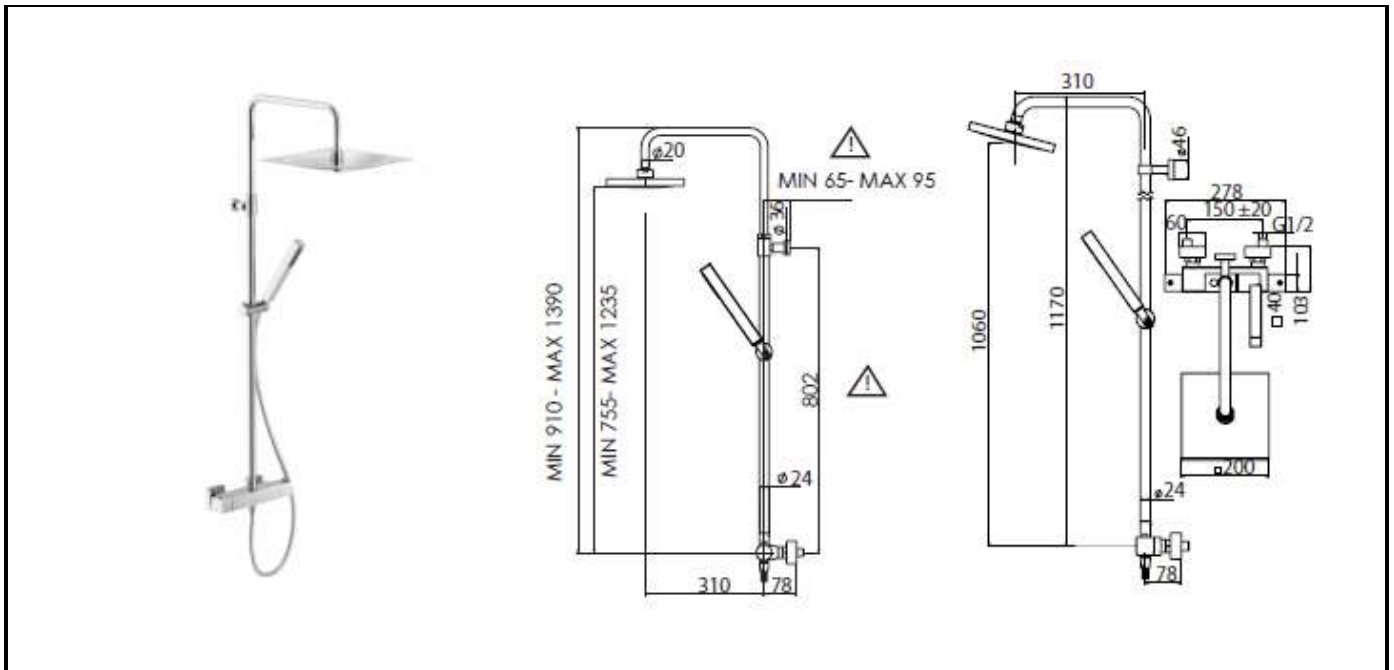

**Désignation produit :** Colonne de douche Gary

**Référence produit :** GARY50040

**Code EAN :** 8018014988872

**Code C :** 39150040

**Code T :** 1382478

**Description produit :** Colonne de douche avec tube télescopique, pomme de douche diam 300x300 mm extraplate inox, support de douchette coulissante et orientable, douchette 1 jet, flexible 150 cm

**Commentaires et/ou avantages produit :** Fabrication 100% italienne

**Lieu de fabrication du produit :** Italie

<b>Emballage</b> (nb de pièces) :	Individuel : 1	Regroupement : 4	Palettisation : 32
<b>Nature</b> (carton, film palette) :	boite	carton	<b>palette</b>
<b>Dimension</b> L x l x H (cm) :	117x42x8.5		
<b>Poids</b> (Kg) :	9		