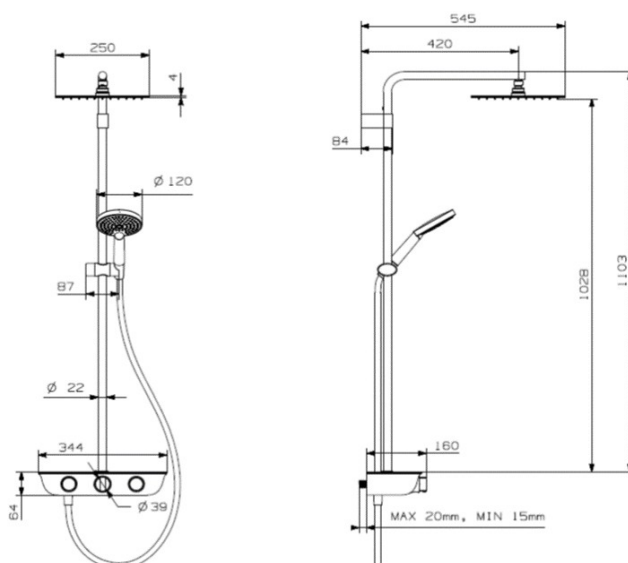

Dessin technique

Sous réserves de modifications ou d'erreurs typographiques. Toute reproduction totale ou partielle, tant en France qu'à l'étranger, est interdite compte tenu des dispositions légales en vigueur relative à la propriété artistique et intellectuelle. Photos non contractuelles 01/08/2024