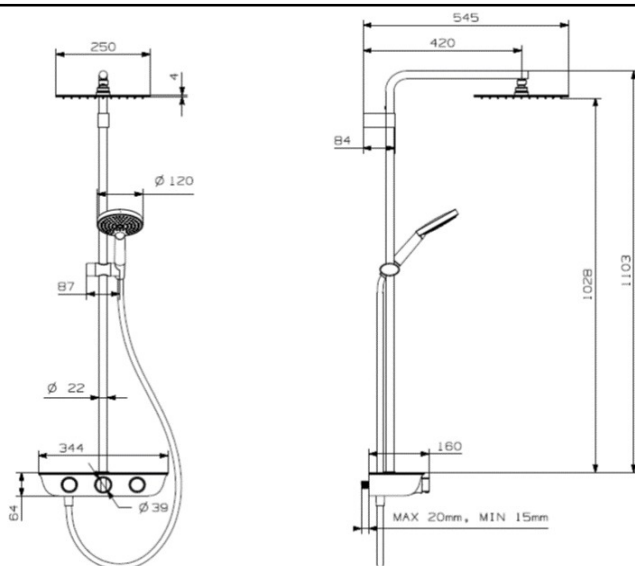

Dessin technique

Sous réserves de modifications ou d'erreurs typographiques. Toute reproduction totale ou partielle, tant en France qu'à l'étranger, est interdite compte tenu des dispositions légales en vigueur relative à la propriété artistique et intellectuelle. Photos non contractuelles.