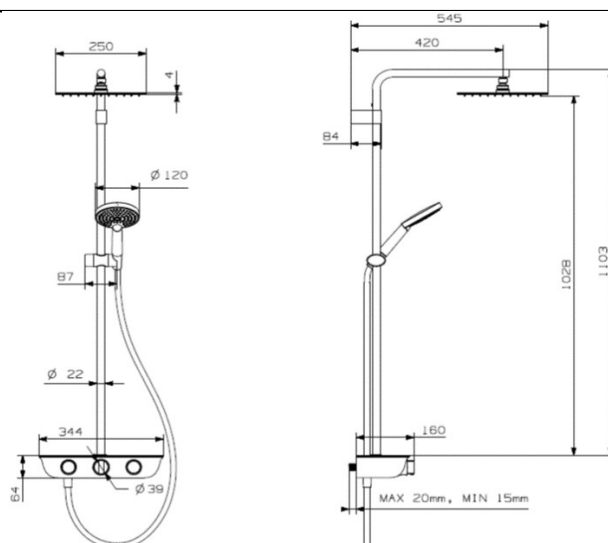

Dessin technique

Sous réserves de modifications ou d'erreurs typographiques. Toute reproduction totale ou partielle, tant en France qu'à l'étranger, est interdite compte tenu des dispositions légales en vigueur relative à la propriété artistique et intellectuelle. Photos non contractuelles.