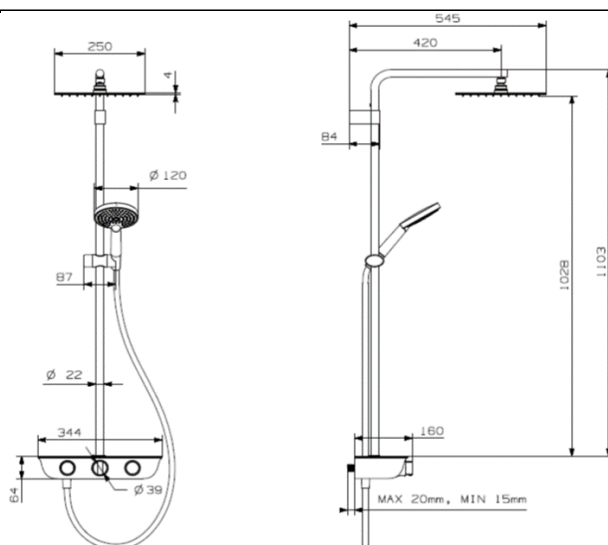

Dessin technique

Sous réserves de modifications ou d'erreurs typographiques. Toute reproduction totale ou partielle, tant en France qu'à l'étranger, est interdite compte tenu des dispositions légales en vigueur relative à la propriété artistique et intellectuelle. Photos non contractuelles.