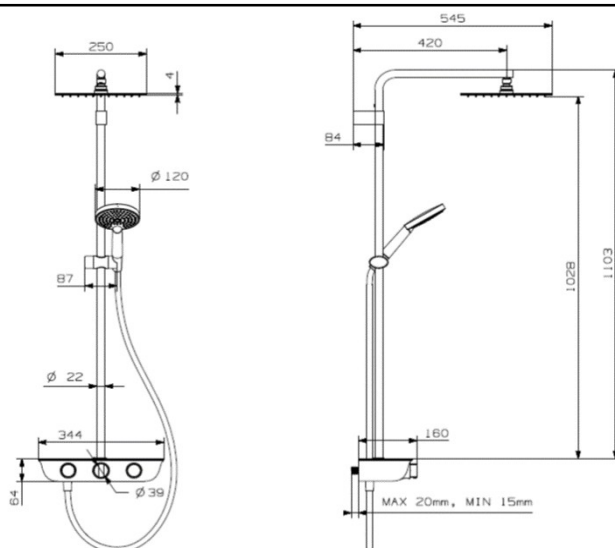

Dessin technique

Sous réserves de modifications ou d'erreurs typographiques. Toute reproduction totale ou partielle, tant en France qu'à l'étranger, est interdite compte tenu des dispositions légales en vigueur relative à la propriété artistique et intellectuelle. Photos non contractuelles.