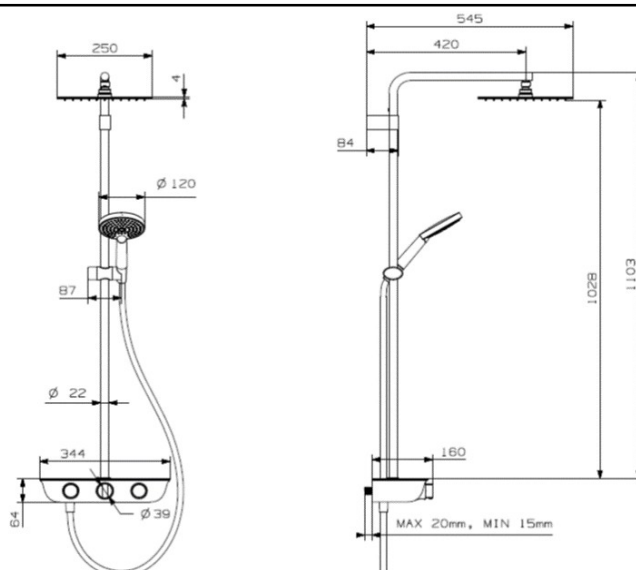

Dessin technique

Sous réserves de modifications ou d'erreurs typographiques. Toute reproduction totale ou partielle, tant en France qu'à l'étranger, est interdite compte tenu des dispositions légales en vigueur relative à la propriété artistique et intellectuelle. Photos non contractuelles.