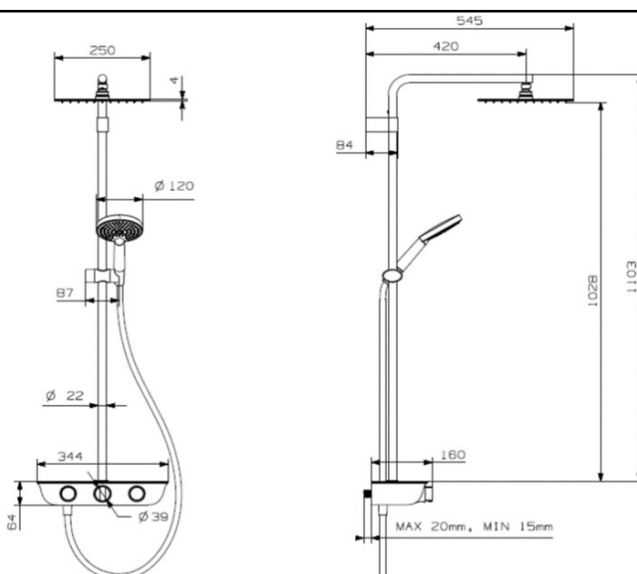

Dessin technique

Sous réserves de modifications ou d'erreurs typographiques. Toute reproduction totale ou partielle, tant en France qu'à l'étranger, est interdite compte tenu des dispositions légales en vigueur relative à la propriété artistique et intellectuelle. Photos non contractuelles.