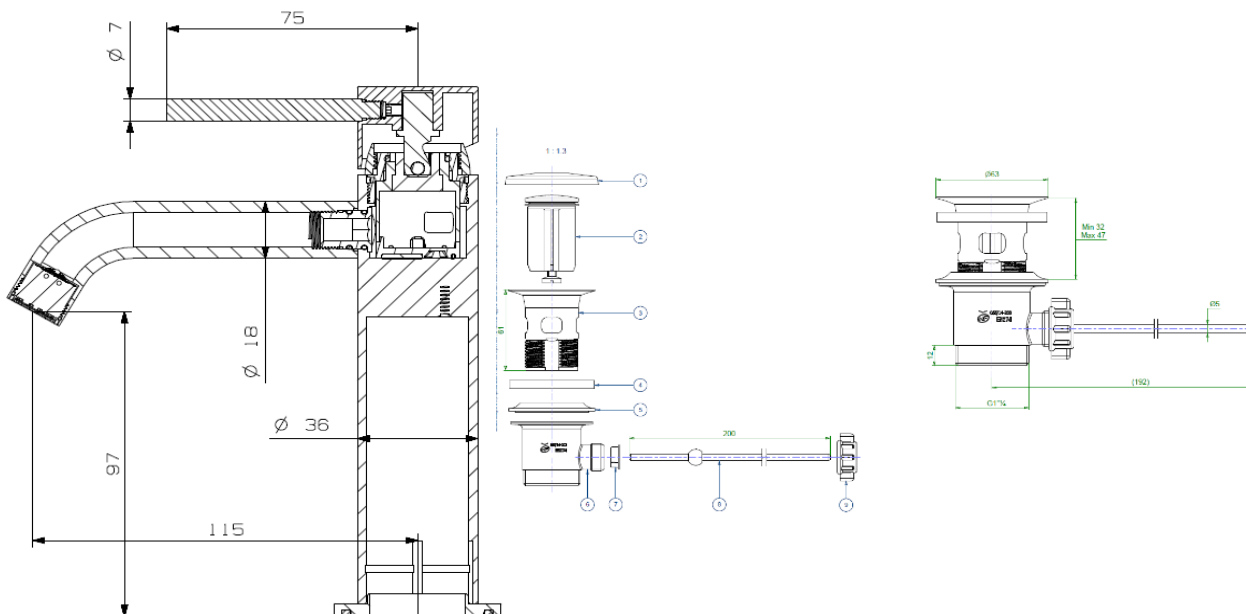

Dessin technique

Sous réserves de modifications ou d'erreurs typographiques. Toute reproduction totale ou partielle, tant en France qu'à l'étranger, est interdite compte tenu des dispositions légales en vigueur relative à la propriété artistique et intellectuelle. Photos non contractuelles.