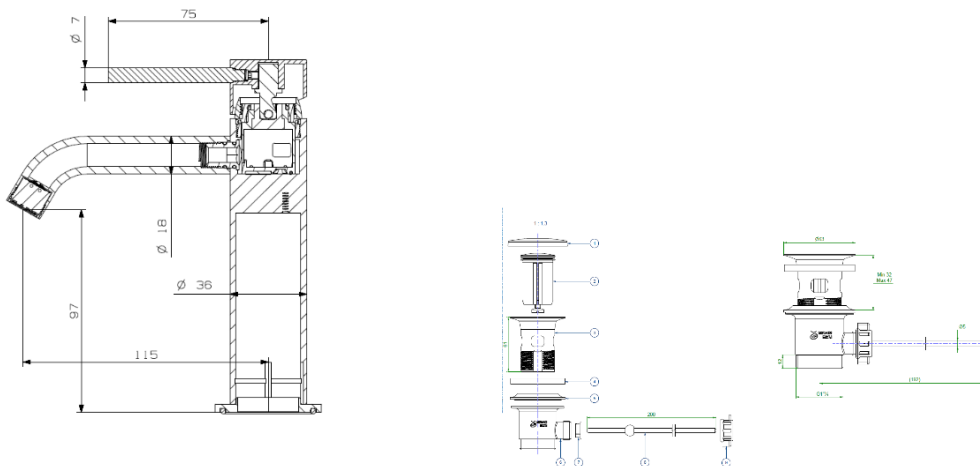

INDI – Mitigeur Lavabo noir mat avec tirette désaxée

Référence : INDI11513

Code : 4204467

des envies,
une salle de bains

GAMME : INDI

COLORIS : Epoxy Noir mat

LABELS/NORMES :

Descriptif du produit

Le mitigeur lave-mains ou lavabo INDI présente les caractéristiques suivantes :

- Bec haut
- Tirette de vidage désaxée
- Bonde en métal
- Hauteur : 168 mm
- Saillie sous mousseur 97 mm
- Mousseur anticalcaire - Débit réduit à 5L/mn
- Flexibles d'alimentation L. : 45 cm
- Cartouche diamètre : 28 mm
- Fabriqué en Suisse

Dessin technique

Sous réserves de modifications ou d'erreurs typographiques. Toute reproduction totale ou partielle, tant en France qu'à l'étranger, est interdite compte tenu des dispositions légales en vigueur relative à la propriété artistique et intellectuelle. Photos non contractuelles.