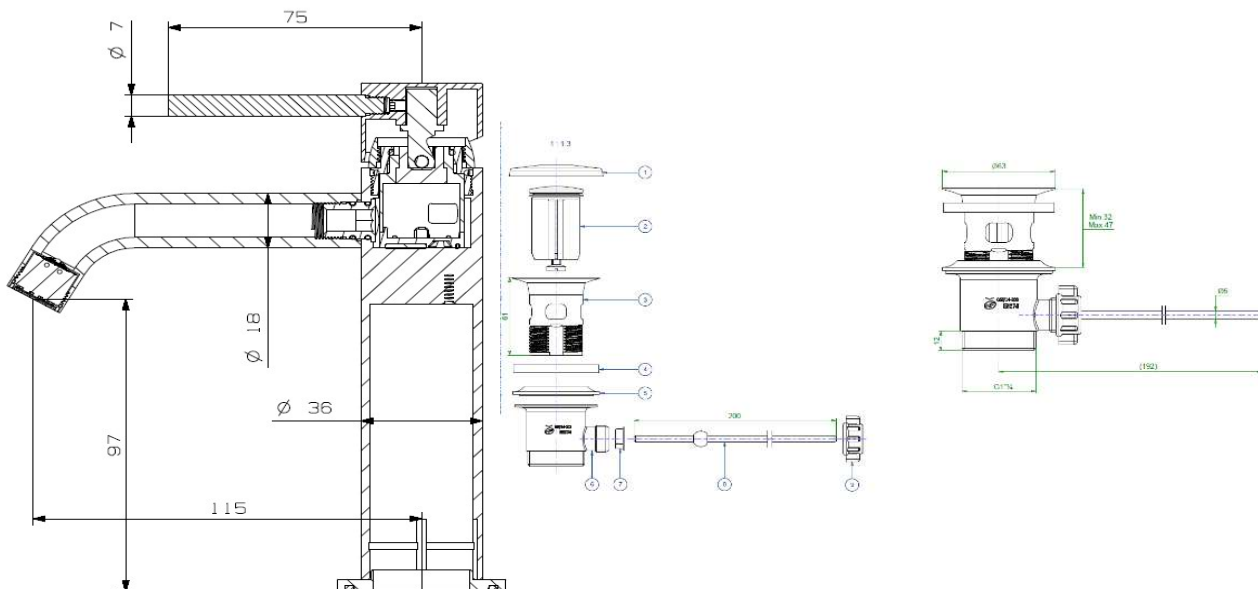

Dessin technique

Sous réserves de modifications ou d'erreurs typographiques. Toute reproduction totale ou partielle, tant en France qu'à l'étranger, est interdite compte tenu des dispositions légales en vigueur relative à la propriété artistique et intellectuelle. Photos non contractuelles.