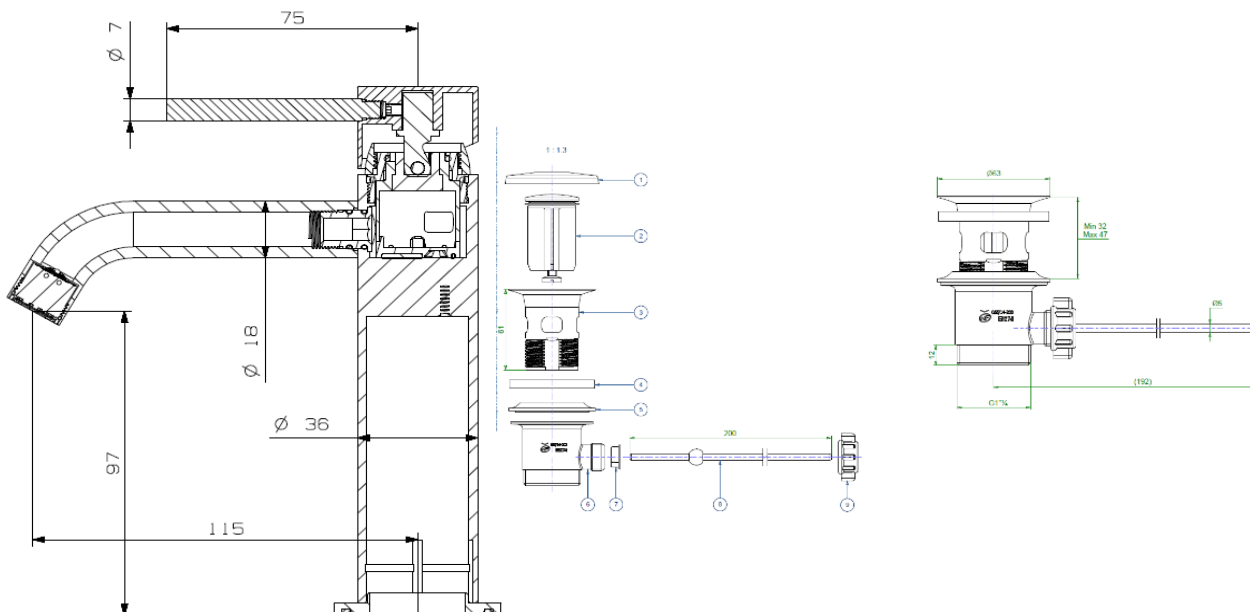

INDI – Mitigeur Lavabo nickel brossé avec tirette désaxée

Référence : INDI11521

Code : 4204468

AQUANCE
des envies,
une salle de bains

GAMME : INDI

COLORIS : Nickel Brossé Mat

LABELS/NORMES :

Descriptif du produit

Le mitigeur lave-mains ou lavabo INDI présente les caractéristiques suivantes :

- Bec haut
- Tirette de vidage désaxée
- Bonde en métal
- Hauteur : 168 mm
- Saillie sous mousseur 97 mm
- Mousseur anticalcaire - Débit réduit à 5L/mn
- Flexibles d'alimentation L. : 450 mm
- Cartouche diamètre : 28 mm
- Fabriqué en Suisse

Dessin technique

Sous réserves de modifications ou d'erreurs typographiques. Toute reproduction totale ou partielle, tant en France qu'à l'étranger, est interdite compte tenu des dispositions légales en vigueur relative à la propriété artistique et intellectuelle. Photos non contractuelles.