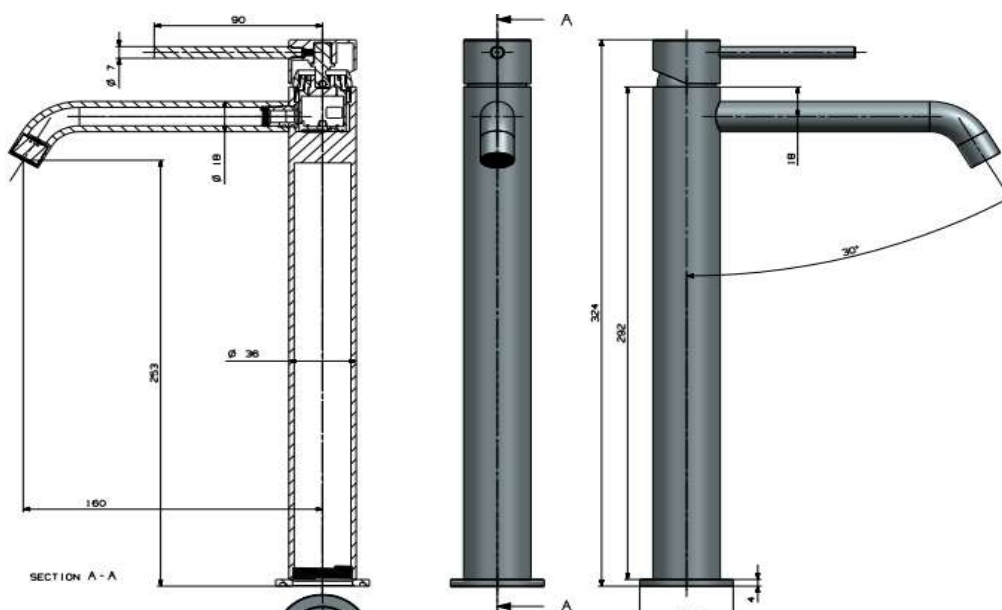

Dessin technique

Sous réserves de modifications ou d'erreurs typographiques. Toute reproduction totale ou partielle, tant en France qu'à l'étranger, est interdite compte tenu des dispositions légales en vigueur relative à la propriété artistique et intellectuelle. Photos non contractuelles