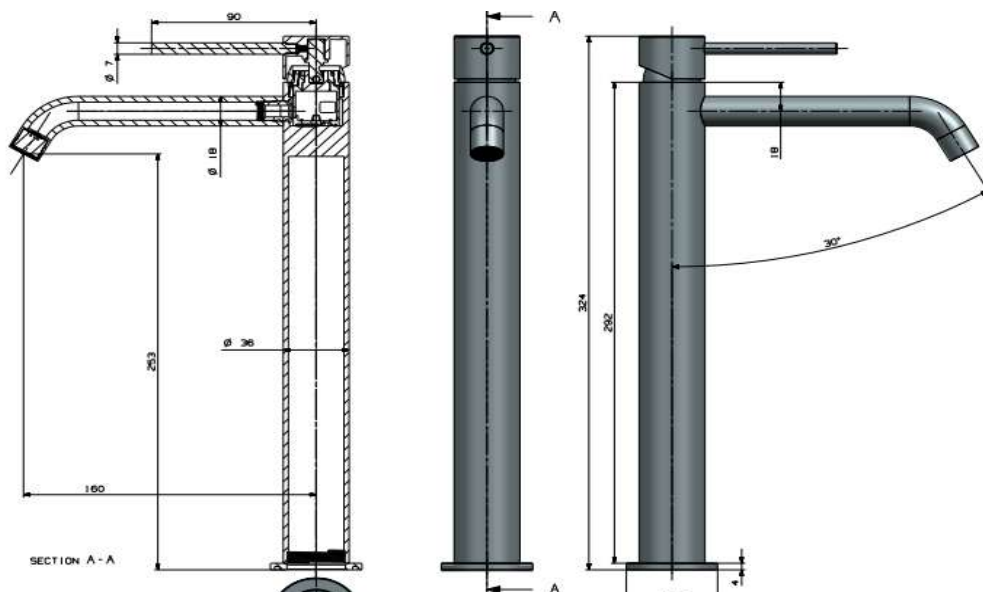

Dessin technique

Sous réserves de modifications ou d'erreurs typographiques. Toute reproduction totale ou partielle, tant en France qu'à l'étranger, est interdite compte tenu des dispositions légales en vigueur relative à la propriété artistique et intellectuelle. Photos non contractuelles