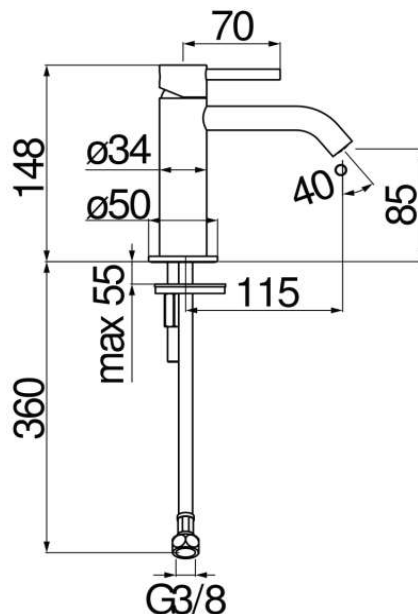

Dessin technique

Sous réserves de modifications ou d'erreurs typographiques. Toute reproduction totale ou partielle, tant en France qu'à l'étranger, est interdite compte tenu des dispositions légales en vigueur relative à la propriété artistique et intellectuelle. Photos non contractuelles.