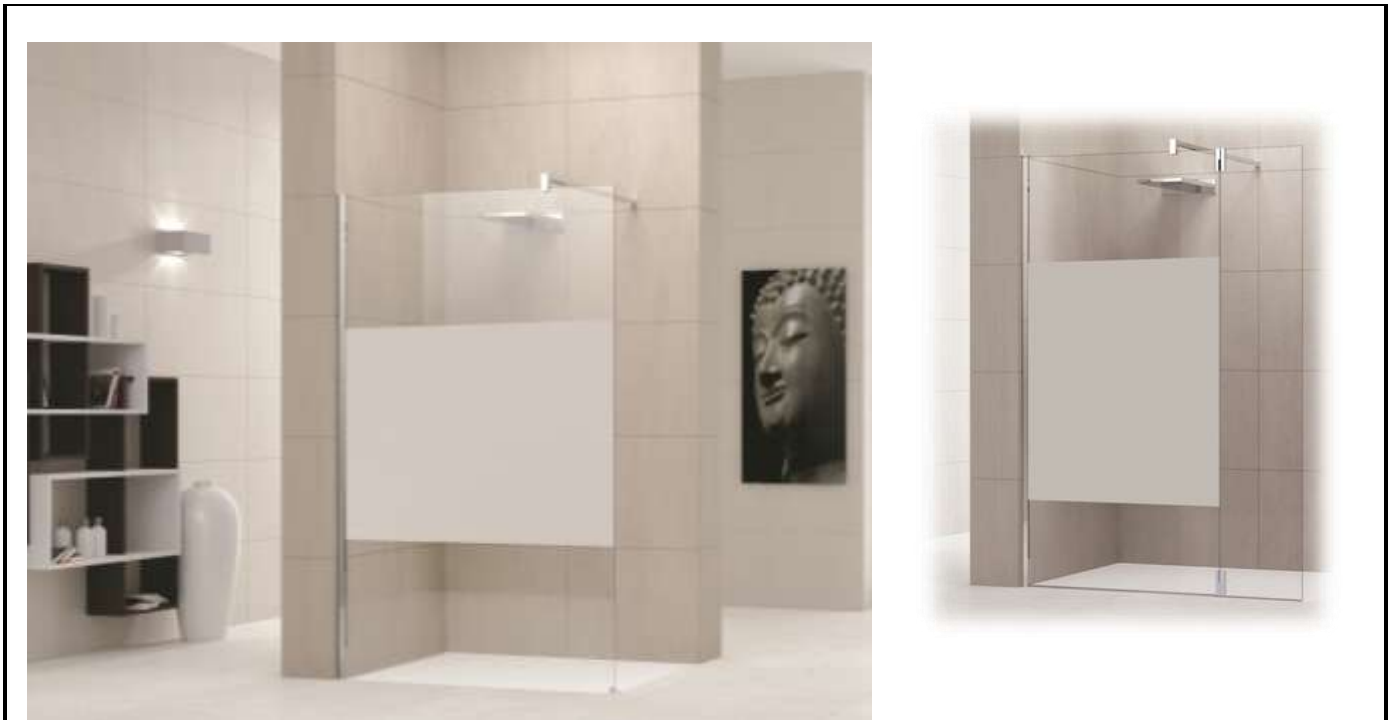

**Désignation produit :** Paroi fixe italienne 80cm Verre Sérigraphié 6mm bande satin

**Référence produit :** IXIA23458

**Code EAN :** 3700512226307

**Code C :** 39223458

**Code T :** 1557072

**Description produit:**

- Paroi fixe à l'italienne 80cm réversible – Hauteur 195 cm (200 cm avec barre de renfort) – Extensibilité 77-78,5 CM- Verre Sérigraphié bande satin EP 6MM Traité Cristal Clear – Profilé Silver – Barre de renfort en 1m recoupable
- pied de fixation du verre au sol à visser ou à coller