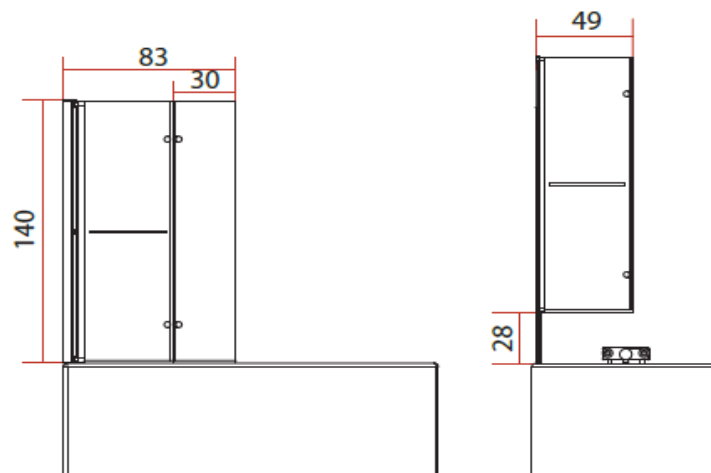

Dessin technique

Sous réserves de modifications ou d'erreurs typographiques. Toute reproduction totale ou partielle, tant en France qu'à l'étranger, est interdite compte tenu des dispositions légales en vigueur relative à la propriété artistique et intellectuelle. Photos non contractuelles.