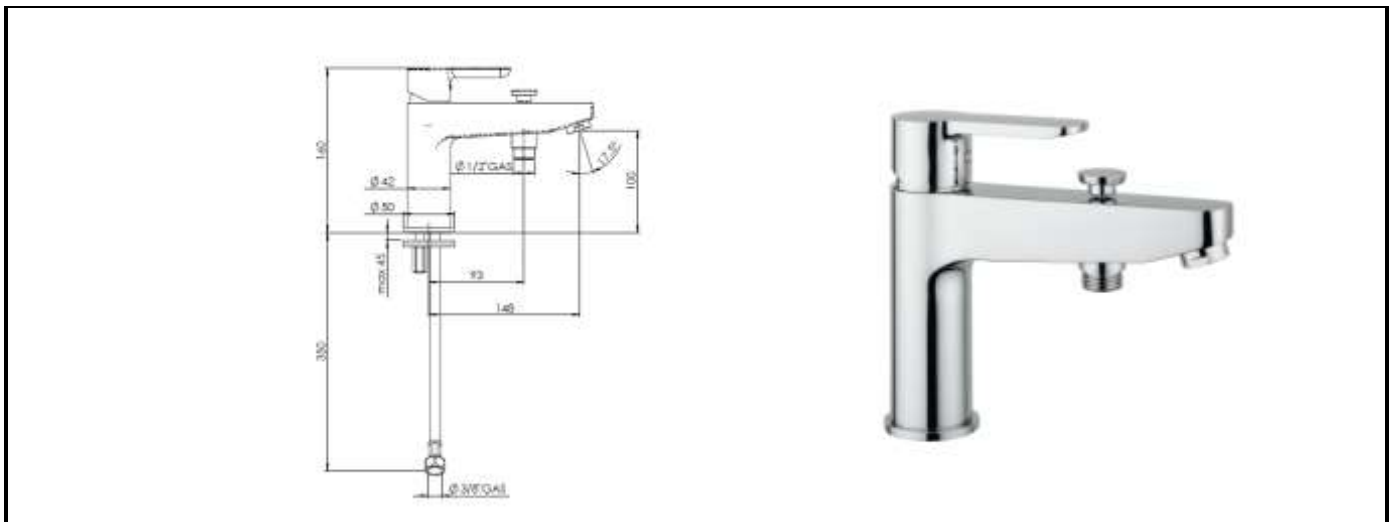

Désignation produit : Mitigeur bain douche monotrou - chromé

Référence produit : KALI10010

Code EAN : 8018014890878

Code C : 39110010

Code T : 2820063

Description produit :

- Cartouche diamètre 35 mm, régulateur de température et de débit, flexibles CSTBAT 450 mm, inverseur laiton, mousseur Neoperl «cascade».

Commentaires et/ou avantages produit :

- Fabrication 100% italienne
- Laiton haute qualité certifié

Lieu de fabrication du produit : ITALIE

Emballage (nombre de pièces) :	Individuel : 1	Regroupement : 10	Palettisation :
Nature (carton, film palette...) :	BOITE		
Dimension LxlxH (mm) :	410X175X70		
Poids (Kg) :	2.21		

Normes et certifications :

Pièce détachée :

- cartouche mitigeur : RCR350/D (code : 39191333)