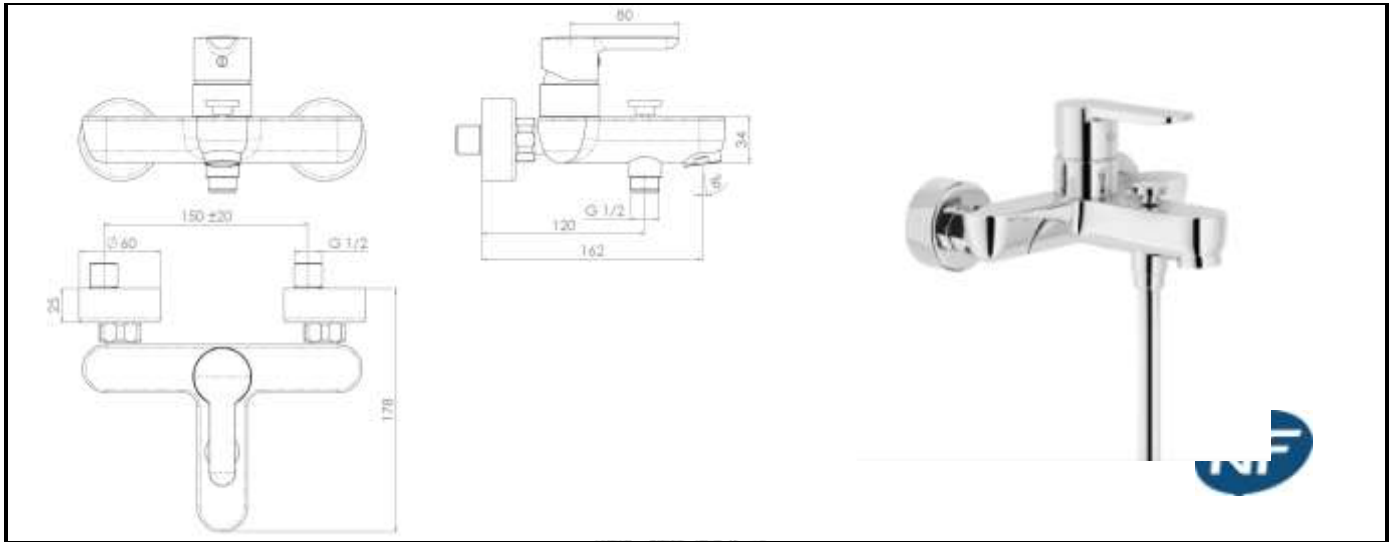

**Désignation produit :** Mitigeur bain douche mural - chromé

**Référence produit :** KALI10101

**Code EAN :** 8018014890861

**Code C :** 39110101

**Code T :** 1382461

**Description produit:**

- Cartouche diamètre 35 mm, régulateur de température et de débit , inverseur laiton, mousseur Neoperl «cascade». Livré avec raccords muraux et rosaces.

**Commentaires et/ou avantages produit :**

- Norme NF, classement ECAU
- Laiton haute qualité certifié
- Fabrication 100% italienne

**Lieu de fabrication du produit : ITALIE**

<b>Emballage</b> (nombre de pièces) :	Individuel : 1	Regroupement : 10	Palettisation :
<b>Nature</b> (carton, film palette...) :	BOITE		
<b>Dimension</b> LxlxH (cm) :	210X165X155		
<b>Poids</b> (Kg) :	3.5		