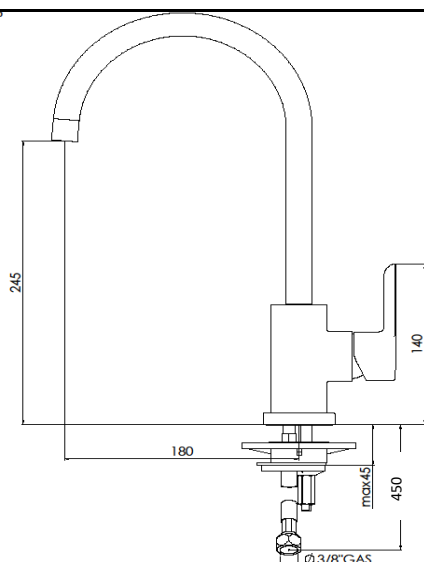

KALI - Mitigeur évier bec haut chromé

Référence: KALI10606

Code T: 1382463

Code C: 39110606

Code EAN: 8018014890885

COLLECTION :KALI

FINITION : Chromée

PRINCIPAUX ATOUTS :

Descriptif du produit

Le mitigeur évier KALI présente les caractéristiques suivantes:

- Mitigeur évier bec haut mobile en laiton chromé
- Manette en métal
- Cartouche Ø35mm de type C2 avec point dur pour limiter le débit jusqu'à 50% et régulateur de température
- Flexibles QBAT 450mm
- Aérateur Neoperl "Cascade"
- Livré avec une pièce de renfort pour montage sur évier inox
- Hauteur sous bec 245mm
- Débit maxi: 9,6l/mn sous 3 bars de pression
- Poids: 2,80 kg
- NF
- Classement ECAU - E0 C2 A3 U3
- ACS

ECAU

E0 C2 A3 U3

Produit bénéficiant de la certification NF 077

CSTB
le label est constructif

Dessin technique

Sous réserves de modifications ou d'erreurs typographiques. Toute reproduction totale ou partielle, tant en France qu'à l'étranger, est interdite compte tenu des dispositions légales en vigueur relative à la propriété artistique et intellectuelle. Photos non contractuelles