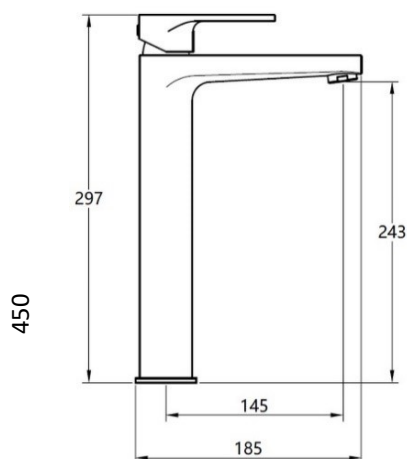

Dessin technique

Sous réserves de modifications ou d'erreurs typographiques. Toute reproduction totale ou partielle, tant en France qu'à l'étranger, est interdite compte tenu des dispositions légales en vigueur relative à la propriété artistique et intellectuelle. Photos non contractuelles.