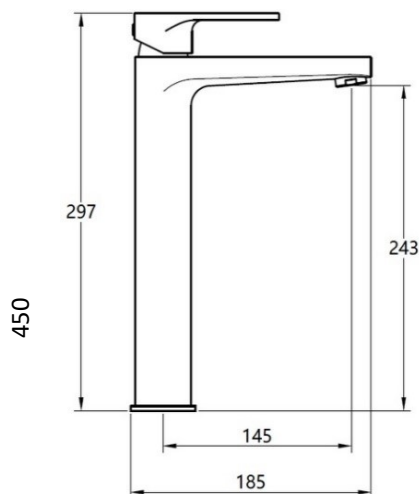

Dessin technique

Sous réserves de modifications ou d'erreurs typographiques. Toute reproduction totale ou partielle, tant en France qu'à l'étranger, est interdite compte tenu des dispositions légales en vigueur relative à la propriété artistique et intellectuelle. Photos non contractuelles.