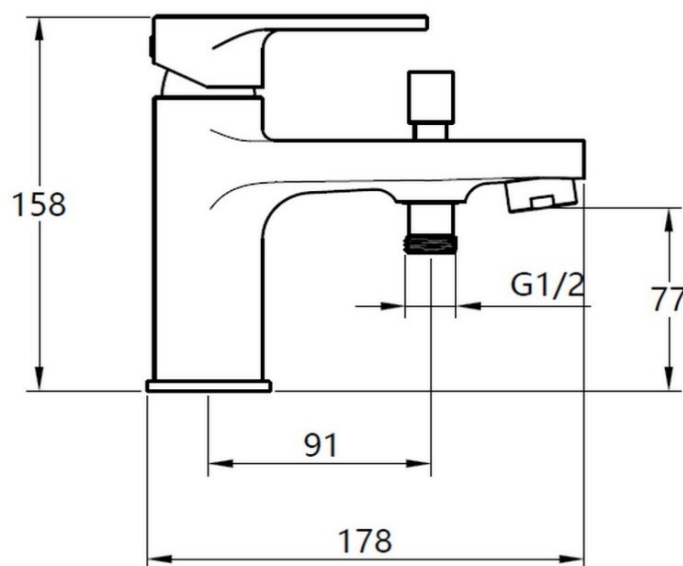

Dessin technique

Sous réserves de modifications ou d'erreurs typographiques. Toute reproduction totale ou partielle, tant en France qu'à l'étranger, est interdite compte tenu des dispositions légales en vigueur relative à la propriété artistique et intellectuelle. Photos non contractuelles.