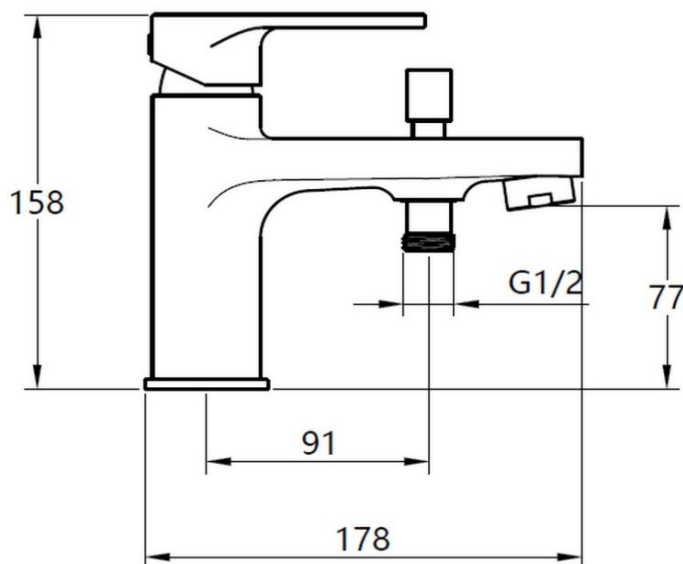

Dessin technique

Sous réserves de modifications ou d'erreurs typographiques. Toute reproduction totale ou partielle, tant en France qu'à l'étranger, est interdite compte tenu des dispositions légales en vigueur relative à la propriété artistique et intellectuelle. Photos non contractuelles.