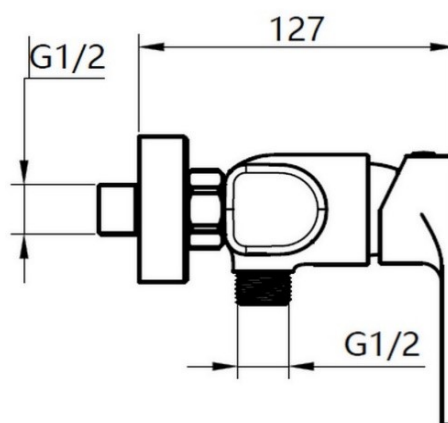

Dessin technique

Sous réserves de modifications ou d'erreurs typographiques. Toute reproduction totale ou partielle, tant en France qu'à l'étranger, est interdite compte tenu des dispositions légales en vigueur relative à la propriété artistique et intellectuelle. Photos non contractuelles.