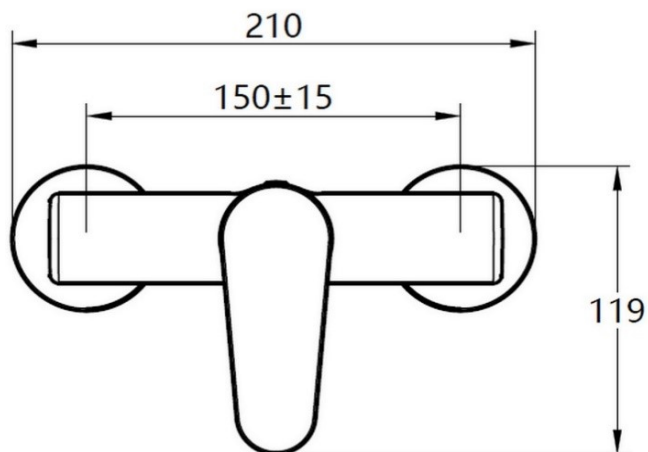

Dessin technique

Sous réserves de modifications ou d'erreurs typographiques. Toute reproduction totale ou partielle, tant en France qu'à l'étranger, est interdite compte tenu des dispositions légales en vigueur relative à la propriété artistique et intellectuelle. Photos non contractuelles.