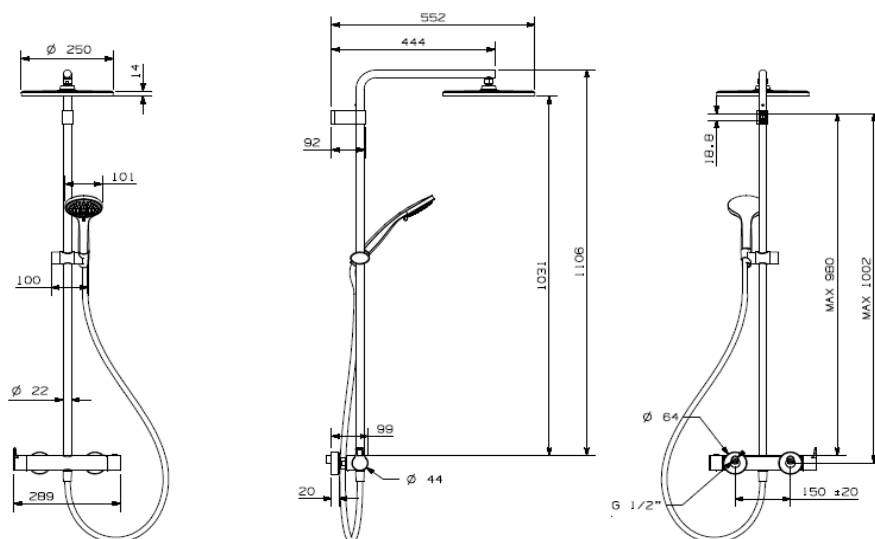

Dessin technique

Sous réserves de modifications ou d'erreurs typographiques. Toute reproduction totale ou partielle, tant en France qu'à l'étranger, est interdite compte tenu des dispositions légales en vigueur relative à la propriété artistique et intellectuelle. Photos non contractuelles