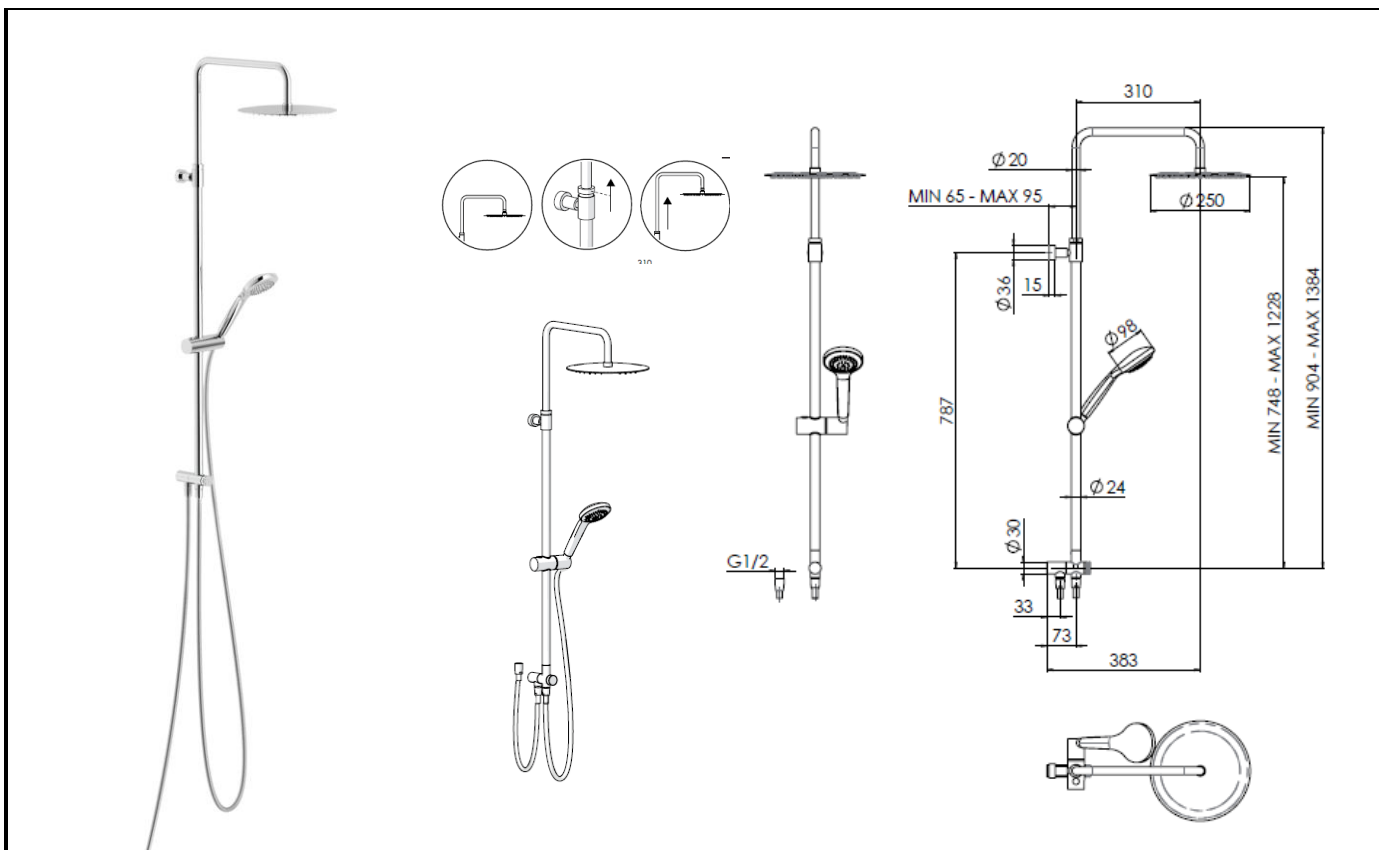

Désignation produit : Colonne de douche rénovation

Référence produit : KALI40033

Code EAN : 8018014941297

Code C : 39140033

Code T : 2855443

Description produit :

- Prise d'eau \varnothing 1/2" Tube télescopique • Longueur du bras 300 mm
- Pomme de douche à rotule \varnothing 250 mm avec système anticalcaire extra plate
- Inverseur laiton • Support douchette coulissant et orientable
- Douchette un jet • Flexible 150 cm + petit flexible de raccordement au mitigeur existant.

Commentaires et/ou avantages produit :

- Fabrication 100% italienne
- Garantie 8 ans

Lieu de fabrication du produit : Italie

Emballage (nombre de pièces) :	Individuel : 1	Regroupement : 4	Palettisation :
Nature (carton, film palette...)	BOITE	CARTON	
Dimension LxlxH (cm) :	117X42X8.5	Code boîte 303/B	
Poids (Kg) :	5		