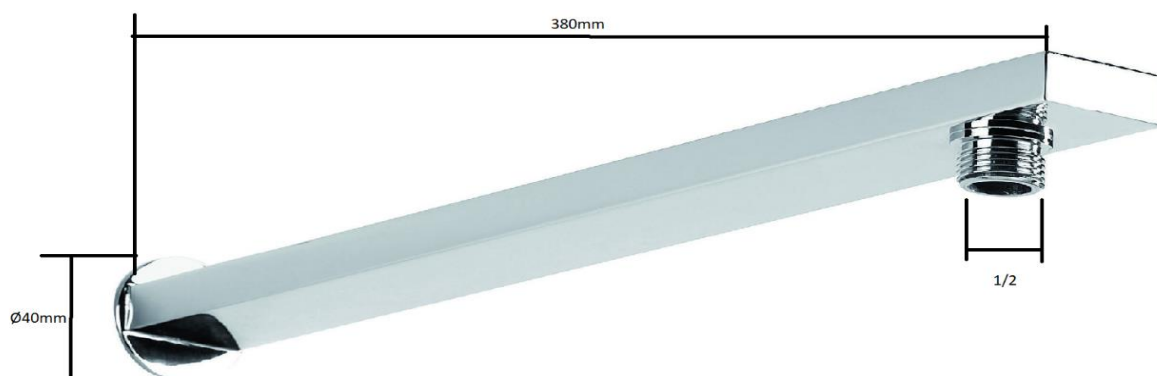

Dessin technique

Sous réserves de modifications ou d'erreurs typographiques. Toute reproduction totale ou partielle, tant en France qu'à l'étranger, est interdite compte tenu des dispositions légales en vigueur relative à la propriété artistique et intellectuelle. Photos non contractuelles