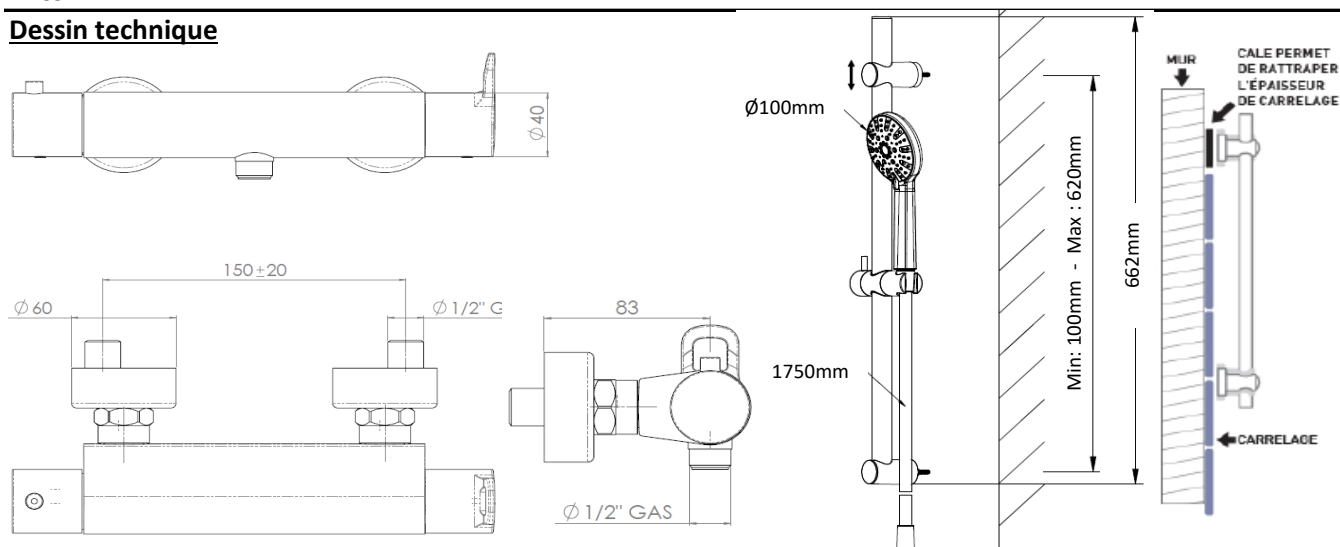

Dessin technique

Sous réserves de modifications ou d'erreurs typographiques. Toute reproduction totale ou partielle, tant en France qu'à l'étranger, est interdite compte tenu des dispositions légales en vigueur relative à la propriété artistique et intellectuelle. Photos non contractuelles