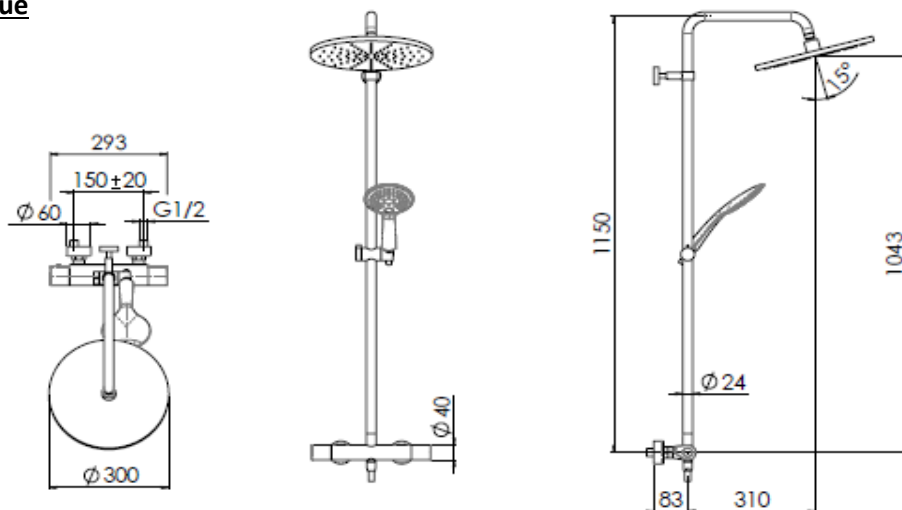

Dessin technique

Sous réserves de modifications ou d'erreurs typographiques. Toute reproduction totale ou partielle, tant en France qu'à l'étranger, est interdite compte tenu des dispositions légales en vigueur relative à la propriété artistique et intellectuelle. Photos non contractuelles.